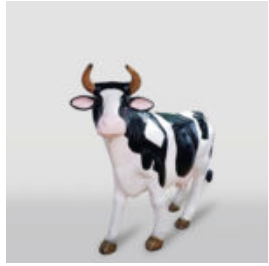

LA FIGURE D'UNE VACHE - MAQUETTE EN 3D À TAILLE RÉELLE

Numéro d'article : F018

Description du produit : Figure de vache -
maquette à taille...