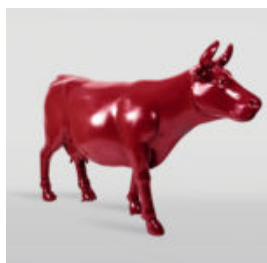

GRANDE FIGURINE DE VACHE - MONOCHROME

Número d'article : K1-1-1
Description du produit : Vache de taille naturelle...