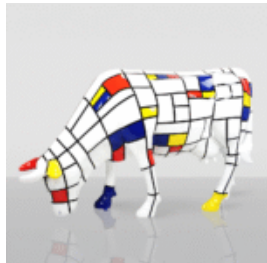

## GRANDE SCULPTURE – VACHE BLEUE PEINTE À LA MAIN AVEC DES MOTIFS ARTISTIQUES

Numéro d'article :  
Vache Bleue Peinte à la Main avec des Motifs Artistiques

Description du...

## GRANDE SCULPTURE – VACHE PEINTE À LA MAIN, MOTIF PABLO PICASSO

Numéro d'article :  
Vache Pablo Picasso

Description du produit :  
Vache lisse de taille...

## GRANDE FIGURINE – VACHE PEINTE À LA MAIN AVEC MOTIF MONDRIAN

Numéro d'article :  
Vache Mondrian

Description du produit :  
Vache lisse de taille...