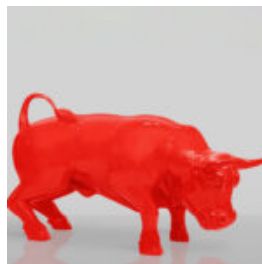

## GRANDE FIGURE DE TAUREAU GÉOMÉTRIQUE

Numéro d'article :Taureau Géométrique  
Description du produit :Taureau géométrique - 1...

## BYK NATURALNEJ WIELKOŚCI, JEDNOKOLOROWY

Opis produktu:

Byk naturalnej wielkości.

Materiał:  
laminat szklany...

## FIGURINE DÉCORATIVE DE TAUREAU VERT - LAMBORGHINI

Description du produit : Taureau vert décoré avec un motif Lamborghini.  
Matériau : Laminé...