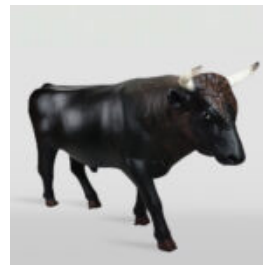

## GRANDE SCULPTURE – VACHE PEINTE À LA MAIN, MOTIF PABLO PICASSO

Numéro d'article :  
Vache Pablo Picasso

Description du produit :  
Vache lisse de taille...

## GRANDE FIGURINE – VACHE DORÉE

Numéro d'article :  
F105 - couleur dorée

Description du produit :  
Vache lisse de taille...

## GRANDE FIGURINE DE TAUREAU GÉOMÉTRIQUE – EFFET ROUILLE

Numéro d'article :  
Taureau Géométrique - effet rouille

Description du produit : ...

## FIGURE DE TAUREAU À TAILLE RÉELLE

Description du produit : Un taureau à taille réelle, dans des couleurs naturelles. Matériau : ...