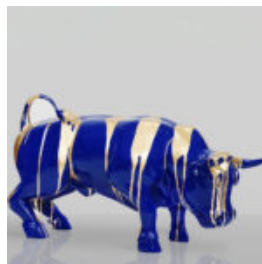

FIGURINE DÉCORATIVE TAUREAU BLEU - TRASH DORÉ

Description du produit : Taureau bleu dans le style trash doré. Matériau : Laminé en verre...