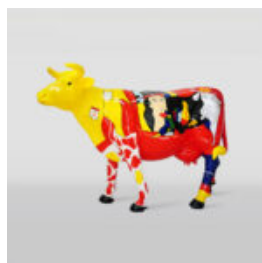

VACHE AVEC MOTIF PICASSO

Référence de l'article : K1-1-2
Description du produit : Vache grandeur nature avec motif...