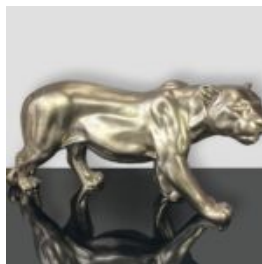

PANTHÈRE

FIGURINE 3D DE TAILLE RÉALISTE PANTHÈRE TACHETÉE BLEUE

Référence de l'article:
P2-1-3

Description du produit:
Panthère debout de taille naturelle -...

PANTHÈRE DEBOUT GRANDEUR NATURE - OR MÉTALLIQUE

Référence:
P2-1-12

Description du produit:
Panthère debout de taille naturelle - en couleur...

STATUE DE PANTHÈRE DEBOUT DE TAILLE NATURELLE - FINITION NATURELLE

Référence de l'article:
P2-1-1

Description du produit:
Panthère debout de taille naturelle -...

PANTHÈRE DEBOUT DE TAILLE NATURELLE - PEINTURE MATE MORO

Référence de l'article:
P2-1-2

Description du produit:
Panthère debout de taille naturelle -...

FIGURINE PANTHÈRE EN PATINE DE DIMENSIONS NATURELLES