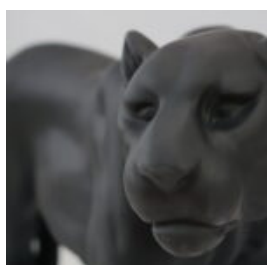

PANTHÈRE DEBOUT DE TAILLE NATURELLE - PEINTURE MATE

Référence de l'article:
P2-1-10

Description du produit:
Panthère debout de taille naturelle...