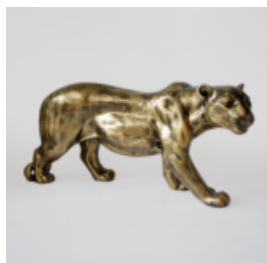

PANTHÈRE

FIGURINE 3D DE TAILLE RÉALISTE PANTHÈRE TACHETÉE BLEUE

Référence de l'article:
P2-1-3

Description du produit:
Panthère debout de taille naturelle -...

PANTHÈRE DEBOUT GRANDEUR NATURE - OR MÉTALLIQUE

Référence:
P2-1-12

Description du produit:
Panthère debout de taille naturelle - en couleur...

STATUE DE PANTHÈRE DEBOUT DE TAILLE NATURELLE - FINITION NATURELLE

Référence de l'article:
P2-1-1

Description du produit:
Panthère debout de taille naturelle -...

PANTHÈRE DEBOUT DE TAILLE NATURELLE - PEINTURE MATE MORO

Référence de l'article:
P2-1-2

Description du produit:
Panthère debout de taille naturelle -...

FIGURINE PANTHÈRE EN PATINE DE DIMENSIONS NATURELLES