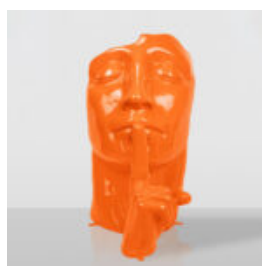

FIGURINE DÉCORATIVE – JOKER

Description du produit :
Grande figurine décorative du Joker
Matériau :
Stratifié en fibre...

FIGURINE DÉCORATIVE – GRANDE CHAUSSURE NIKE AIR JORDAN I

Numéro d'article : NikeJordan
Description du produit : Grande chaussure décorative – Nike...

GORILLE CARRÉ – PATINE BLEUE

Numéro d'article : G1-16-1
Description du produit : Gorille carré LOW POLY – en patine...

FIGURINE DÉCORATIVE - GRANDES CISEAUX

Numéro d'article : Nożyczki
Description du produit : Figurine décorative de ciseaux et de...

MASQUE ROSE "DOIGT SUR LES LÈVRES"

Numéro d'article : M3-2-7
Description du produit : Figure de visage rose – Masque avec le...

MASQUE ORANGE "DOIGT SUR LES LÈVRES"

Numéro d'article : M3-2-6
Description du produit : Figure de visage orange – Masque avec le...