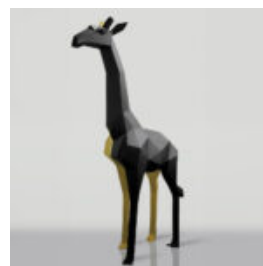

GRANDE FIGURINE GIRAFE GÉOMÉTRIQUE EN LAMINÉ - OR/NOIR

Numéro d'article :
S39
Description du produit :
Grande figurine de girafe géométrique en...