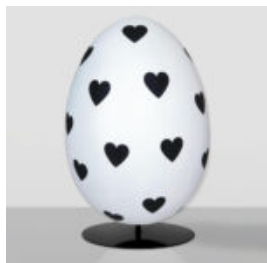

FIGURE PUBLICITAIRE CHURROS

Numéro d'article :
Churros
Description du produit :
Matériau :
Laminé verre PWS
Taille...

FIGURE DÉCORATIVE ŒUF DE PÂQUES XXL

Numéro d'article :JajkaWielkanocneXXL
Description du produit :Grande figure décorative d'œuf...