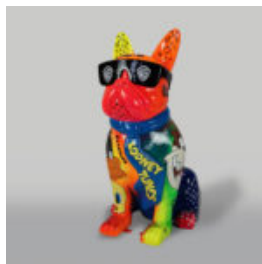

FIGURINE MOYENNE DE BULLDOG AVEC UNE CRAVATE ET DES LUNETTES - LOONEY TUNES

Numéro d'article : B1-28-5
Description du produit : Figurine de chien avec une cravate et...