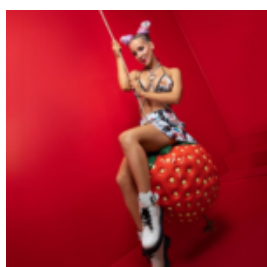

Opis produktu:
3D figura jednokolorowy koń...

REKLAMOWA PAPRYKA, JEDNOKOLOROWA FIGURA 3D.

Opis produktu:

Figura 3D, duża papryka.

Materiał:
Laminat szklany...

FIGURA DEKORACYJNA / REKLAMOWA - DUŻA TRUSKAWKA