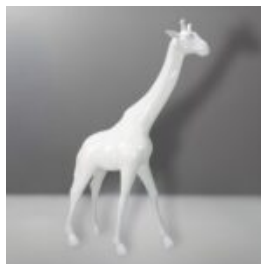

GRANDE FIGURINE DE GIRAFE À TAILLE RÉELLE - SMARTIE

Référence de l'article:
F041 - Smartie
Description du produit:
Grande figurine de girafe à...

DONKEY KONG - MARIN ROUGE

Référence de l'article:
G1-14-1
Description du produit:
Donkey Kong - marin en version...

LION DEBOUT - PATINE DORÉE

Référence de l'article:
s93-2
Description du produit:
Lion debout - patine
H- 125cm L -...

GRANDE GIRAFE DE 230 CM EN VERSION BLANCHE

Numéro d'article :
Figurine de girafe 230cm
Description du produit :
Grande girafe de 230cm...