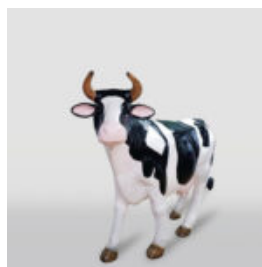

LA FIGURE D'UNE VACHE - MAQUETTE EN 3D À TAILLE RÉELLE

Numéro d'article : F018

Description du produit : Figure de vache - maquette à taille...