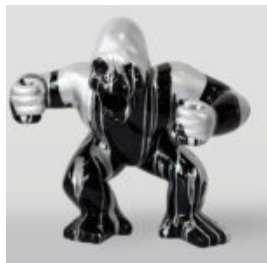

GORILLE NOIR L - POUBELLE ARGENTÉE

Référence de l'article:
G1-3-1

Description du produit:
Gorille noir L - poubelle...