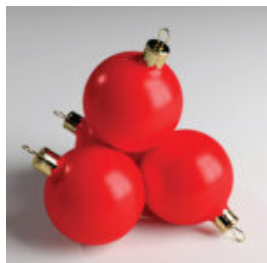

Duży goryl z laminatu...

FIGURE PUBLICITAIRE 3D, GRAND COQ MONOCHROME

Opis produktu:

Figura kogut duży.

Materiał:
Laminat szklany PWS...

WIELKIE BOMBKI CHOINKOWE, DEKORACJA ŚWIĄTECZNA

Opis produktu:

Wielka bombka choinkowa.