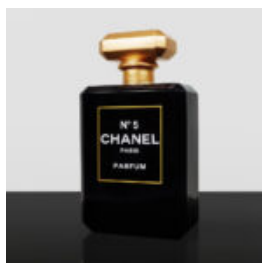

GLACES DÉCORATIVES EN PANIER – MOTIF I

Numéro d'article :
LodKoszyk1
Description du produit :
Support publicitaire avec des...

FIGURE DÉCORATIVE FLACON DE PARFUM - CH

Numéro d'article : Parfum
Description du produit : Flacon de parfum - motif Ch
Matériau :...

GRANDE BOUTEILLE DE VIN PUBLICITAIRE

Numéro/nom de l'article : BouteilleDeVin
Description du produit : Grande figurine publicitaire...

BOUTEILLE DE VIN CLASSIQUE XL

Numéro de l'article : ButelkaWina2
Description du produit : Grande figurine publicitaire en...