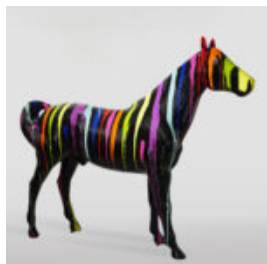

SCULPTURE EN COULEUR DE CHEVAL GRANDEUR NATURE, TRASH NOIR

Numer artykułu:
F039tr
Opis produktu:
Statue grandeur nature d'un cheval coloré - noir...