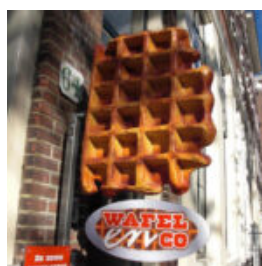

FIGURA 3D - SŁOŃ NATURALNEJ WIELKOŚCI

Numer artykułu:
F052.

Opis produktu:
Duży słoń z laminatu...

DUŻA FIGURA PIES BOKSER - WERSJA JEDNOKOLOROWA

Numer artykułu:
B1-C198xl

Opis produktu:
Duża figura pies rasy bokser
Wykończenie: 1...