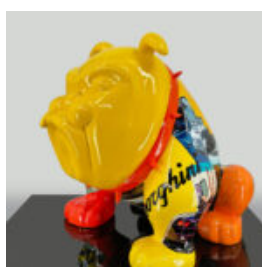

FIGURINE EXCLUSIVE BULLDOG AVELLA - LAMBORGHINI

Numéro d'article :
B1-12-28
Description du produit : Figurine Bulldog Avella entièrement...