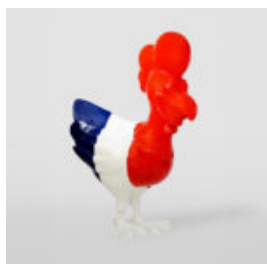

GRANDE FIGURINE DÉCORATIVE DE COQ EN TROIS COULEURS H- 190CM

Numéro d'article :
Description du produit : Grande figurine décorative de coq en bleu, rouge et...