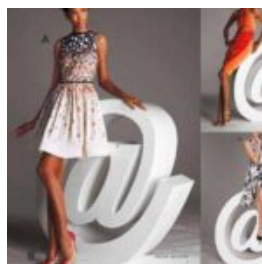

MAQUETTE PUBLICITAIRE DE GLACE AMÉRICAINNE / SPIRALE - MANGUE

Numéro d'article :
F106

Description du produit :
Maquette publicitaire de glace américaine...

FIGURA 3D - @ SYMBOL E-MAIL, JEDNOKOLOROWY

Numer artykułu:
@ / e-mail symbol.