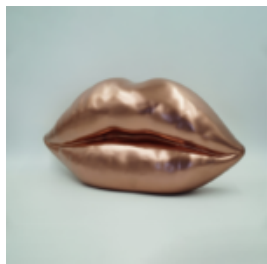

LÈVRES EN OR ROSE

Référence de l'article:
U1-1-9

Description du produit:
Bouche de couleur or...