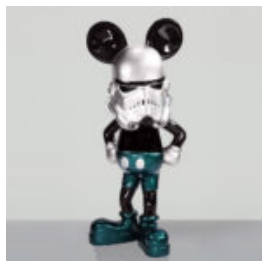

FIGURINE DÉCORATIVE SOURIS STORMTROOPER ROUGE

Numéro d'article :Stormtrooper rouge
Description du produit :Figurine décorative Souris...

OURS ASSIS SUR UN COUSSIN

Numéro d'article :
M2-6-1
Description du produit : Ours avec des lunettes assis sur un...

PETITE BARRIQUE AVEC DES DOLLARS - PEINTURE + LOGO

Numéro de l'article :B3-4-1
Description du produit :Petite barrique avec des dollars -...

FIGURE EXCLUSIVE BULLDOG AVELLA - AMG

Numéro d'article :
B1-12-29
Description du produit : Chien Bulldog "Avella" recouvert du...

OURS ASSIS SUR UN COUSSIN PORSCHE

Numéro d'article :
M2-6-2
Description du produit : Ours avec des lunettes assis sur un...

FIGURINE DÉCORATIVE SOURIS STORMTROOPER VERT

Numéro d'article :Stormtrooper vert
Description du produit :Figurine décorative Souris...