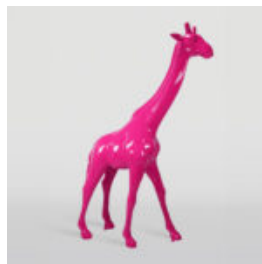

GRANDE VERSION ROSE GIRAFE 230 CM

Numéro d'article:
Figure Girafe 230cm

Description du produit:
Grande version rose...