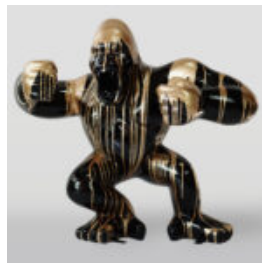

GORILLE NOIR XL - POUBELLE DORÉE

Référence de l'article:
G1-2-1

Description du produit:
Gorille noir XL - poubelle...