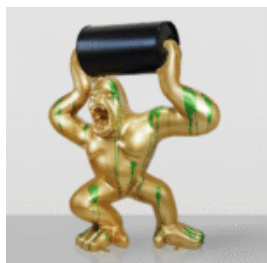

GRAND GORILLE DORÉ AVEC UN FÛT – DÉCHETS VERTS

Numéro d'article :

G1-5-8

Description du produit :

Grand gorille doré avec un tonneau...