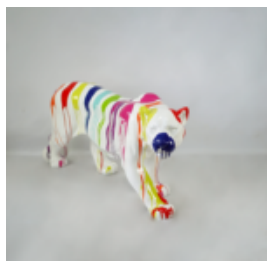

PANTERA STOJĄCA NATURALNYCH WYMIARÓW - MULTICOLOR

Numer artykułu:
P2-1-8

Opis produktu:
Pantera stojąca naturalnych wymiarów -...