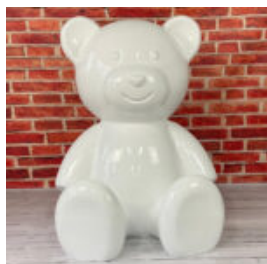

GRAND OURS ASSIS - COULEUR BLANCHE

Référence de l'article:
M2-5-2

Description du produit:
Grand ours assis - couleur...