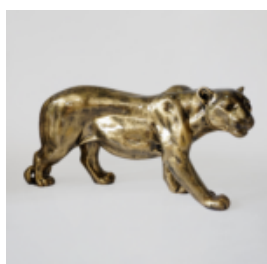

Matériau: Stratifié...

GRANDE FIGURE D'UNE GIRAFE DE TAILLE NATURELLE - BLANC

Numéro d'article:
F041 - blanc

Description du produit:

Une grande figure d'une...

CHEVAL DE TAILLE NATURELLE - ARGENTÉ

Référence de l'article:
F039

Description du produit:
Cheval grandeur nature -...

LION DEBOUT - PATINE ARGENTÉE

Référence de l'article:
S93-1

Description du produit:
Lion debout - patine

H- 125cm L...

GRANDE FIGURE D'UNE GIRAFE DE TAILLE NATURELLE - MODERNE

Numéro d'article:
F041 - moderne

Description du produit:

Une grande figure d'une...

FIGURINE PANTHÈRE EN PATINE DE DIMENSIONS NATURELLES

Référence de l'article:
P2-1-4

Description du produit:
Panthère debout de taille naturelle -...