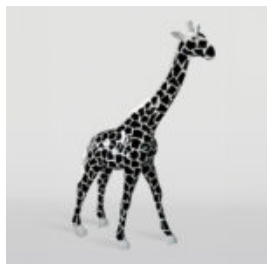

GRANDE VERSION DE PATCH GIRAFE 230 CM

Numéro d'article:
Figure Girafe 230cm

Description du produit:
Grande version blanche...