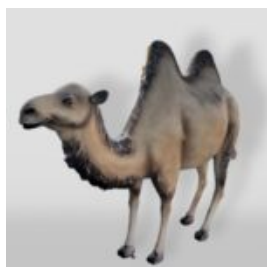

Numéro d'article : F018

Description du produit : Figure de vache - maquette à taille...

FIGURE DÉCORATOIRE D'UT CHAMEAU DE TAILLE NATURELLE

NUMÉRO D'ARTICLE:
F053

Description du Produit:
Figure décorative d'Ut...