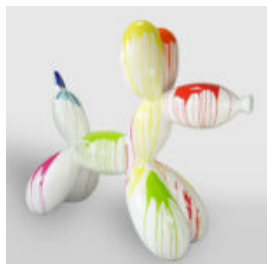

GRANDE FIGURINE DÉCORATIVE DE COQ EN TROIS COULEURS H- 190CM

Numéro d'article :
Description du produit : Grande figurine décorative de coq en bleu, rouge et...

DUŻY GORYL Z BECZKĄ - TRASH

Numer artykułu : G1-5-7
Opis produktu : Duży goryl z beczką -...

GRANDE FIGURINE DE POUPÉE À RAYURES

Référence de l'article :
Poupée à rayures
Description du produit : Grande figurine de...

GRANDE FIGURE DE HULK

Numéro d'article : Hulk
Description du produit : Grande figurine de Hulk sur un socle de...