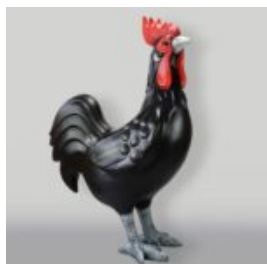

GRANDE FIGURE DE COQ NOIR

Numéro d'article :
Coq - Noir
Description du produit :
Grande Figure de Coq Noir - Finition...