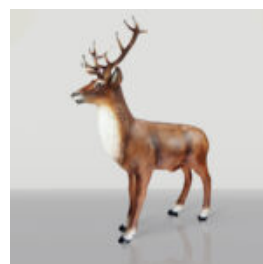

GRANDE FIGURINE GIRAFE GÉOMÉTRIQUE EN LAMINÉ - OR/NOIR

Numéro d'article :
S39
Description du produit :
Grande figurine de girafe géométrique en...

GIRAFE TACHETÉE DE VERT - GRANDE FIGURINE 3D

Numéro d'article :GF062
Description du produit :
Grande figurine - girafe dans un style...