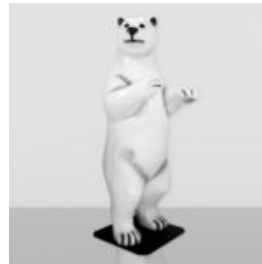

OURS DEBOUT 180 CM - UNE COULEUR

Référence de l'article:
M1-1-1

Description du produit:
Ours debout 180 cm - une...