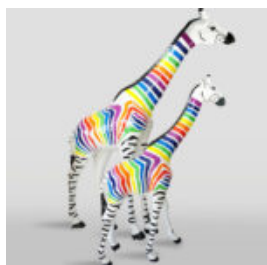

FIGURINE GRANDEUR NATURE DE ZÈBRE NIEMIECKI:

Numéro d'article :
NaturalnaZebra
Description du produit :
Figurine de zèbre en 3D grandeur...

GRANDE FIGURINE DE GIRAFE GRANDEUR NATURE - ZÈBRE COLORÉ

Numéro d'article :
F041 - Zèbre
Description du produit :
Grande figurine de girafe grandeur...