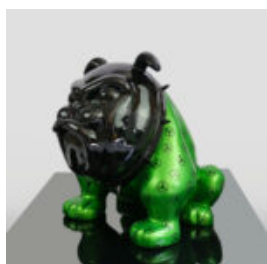

FIGURINE DÉCORATIVE SOURIS STORMTROOPER ROUGE

Numéro d'article :Stormtrooper rouge
Description du produit :Figurine décorative Souris...

OURS ASSIS SUR UN COUSSIN

Numéro d'article :
M2-6-1
Description du produit : Ours avec des lunettes assis sur un...

PETITE BARRIQUE AVEC DES DOLLARS - PEINTURE + LOGO

Numéro de l'article :B3-4-1
Description du produit :Petite barrique avec des dollars -...

FIGURE EXCLUSIVE BULLDOG AVELLA - AMG

Numéro d'article :
B1-12-29
Description du produit : Chien Bulldog "Avella" recouvert du...