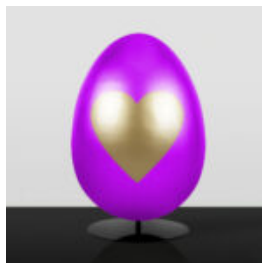

FIGURE PUBLICITAIRE CHURROS

Numéro d'article :
Churros
Description du produit :
Matériau :
Laminé verre PWS
Taille...

FIGURE DÉCORATIVE ŒUF DE PÂQUES XXL

Numéro d'article :JajkaWielkanocneXXL
Description du produit :Grande figure décorative d'œuf...