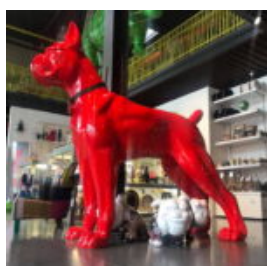

DUŻA FIGURA PIES BOKSER - WERSJA JEDNOKOLOROWA

Numer artykułu:
B1-C198xl

Opis produktu:
Duża figura pies rasy bokser
Wykończenie: 1...