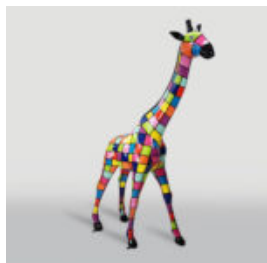

FIGURINE MOYENNE DE BULLDOG AVEC UNE CRAVATE ET DES LUNETTES - LOONEY TUNES

Numéro d'article : B1-28-5
Description du produit : Figurine de chien avec une cravate et...

GRANDE GIRAFE 230 CM - VERSION SMARTIE