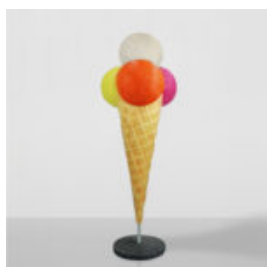

REKLAMOWY LÓD Z POLEWĄ - DO ZAWIESZENIA

Numer artykułu:
F120 - lód reklamowy z polewą.

Opis produktu:
Makieta...

FIGURA REKLAMOWA CHODAK 3D, WZÓR DUŃSKI

Numer artykułu:
Chodak, wzór duński..

Opis produktu:
Duży reklamowy...