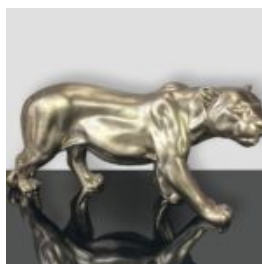

FIGURINE 3D DE TAILLE RÉALISTE PANTHÈRE TACHETÉE BLEUE

Référence de l'article:
P2-1-3

Description du produit:
Panthère debout de taille naturelle -...

PANTHÈRE DEBOUT GRANDEUR NATURE - OR MÉTALLIQUE

Référence:
P2-1-12