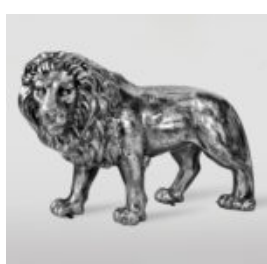

Matériau: Stratifié...

GRANDE FIGURE D'UNE GIRAFE DE TAILLE NATURELLE - BLANC

Numéro d'article:
F041 - blanc

Description du produit:

Une grande figure d'une...

CHEVAL DE TAILLE NATURELLE - ARGENTÉ

Référence de l'article:
F039

Description du produit:
Cheval grandeur nature -...

LION DEBOUT - PATINE ARGENTÉE

Référence de l'article:
S93-1

Description du produit:
Lion debout - patine

H- 125cm L...

GRANDE FIGURE D'UNE GIRAFE DE TAILLE NATURELLE - MODERNE