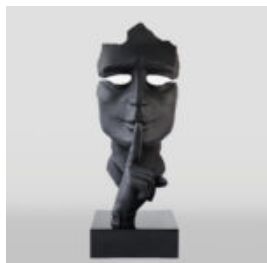

FIGURINE EXCLUSIVE BULLDOG AVELLA - LAMBORGHINI

Numéro d'article :
B1-12-28
Description du produit : Figurine Bulldog Avella entièrement...

GRANDE MASQUE SUR PIED - TRASH

Référence de l'article:
M3-1-9
Description du produit:
Grand masque sur...

GRANDE MASQUE SUR SOCLE - ROUGE

Référence de l'article:
M3-1-8

Description du produit:
Grand masque sur...

GRANDE MASQUE SUR SOCLE - OR

Référence de l'article:
M3-1-7

Description du produit:
Grand masque sur...

GRANDE MASQUE SUR SOCLE

Référence de l'article:
M3-1-6

Description du produit:
Grand masque sur...

MASQUE AVEC DOIGT - HYPNOSE

Numéro d'article :
M3-2-2
Description du produit :
Masque avec doigt - Hypnose. Peint à la...