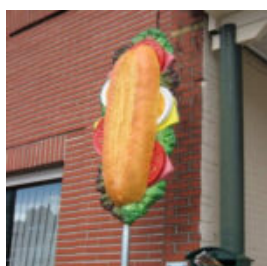

FIGURE PUBLICITAIRE, SANDWICH

Numéro d'article :
Sandwich.
Description du produit :
Figurine publicitaire -...