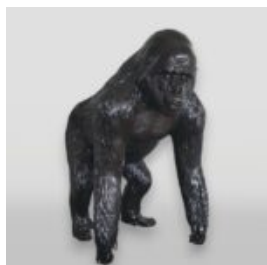

DEKORACYJNA FIGURA 3D - DUŻY KRÓLIK SIEDZĄCY

Numero artykułu:
GC210

Opis produktu:
Królik duży, siedzący.

Materiał:
Laminat...

DUŻA FIGURA 3D GORYL - WERSJA JEDNOKOLOROWA

Numero artykułu:

G1-13-3

Opis produktu: