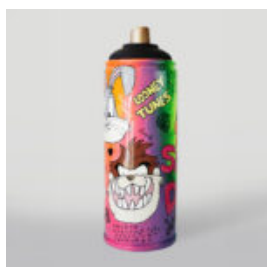

VAPORISATEUR AVEC MOTIF LOONEY TUNES

Référence de l'article:
S3-1-1
Description du produit:
Grand spray peint selon la technique...