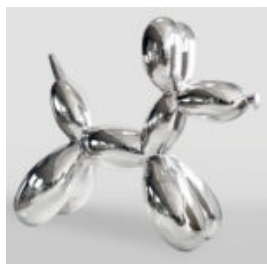

GRAND CHIEN DE BALLON - CHROME ARGENTÉ

Numéro d'article:
B2-1-5

Description du produit:
Grand chien de ballon - chrome...