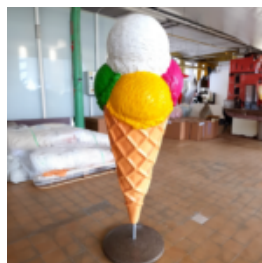

GRANDE FIGURINE PUBLICITAIRE DE GLACE EN CORNET

Numéro d'article :
F122
Description du produit :
Grande maquette gastronomique de glace en...