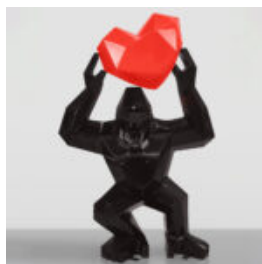

GORILLE TONO CARRÉ XL - CŒUR

Numéro d'article:
G1-11-6
Description du produit:
Gorille Tono Carré XL - Noir mat avec un...