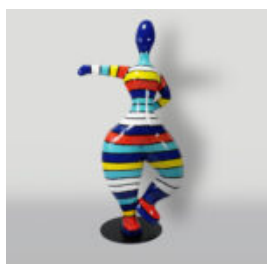

GRANDE FIGURINE DE POUPÉE À RAYURES

Référence de l'article :
Poupée à rayures
Description du produit : Grande figurine de...