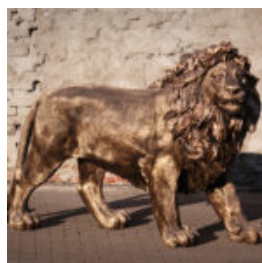

LION DEBOUT - PATINE

Référence de l'article: S93

Description du produit: Lion debout -...