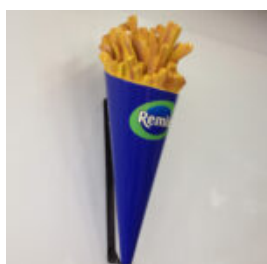

DUŻA FIGURA BYKA W KOLOROWE PASKI

Opis produktu:

Duża figura byka w kolorowe paski

Materiał:
...

STOJAK NA WAFLE DO LODÓW GAŁKOWYCH

Numer artykułu:
F116

Opis produktu:
Stojak na wafle do lodów...

STOJAK NA WAFLE DO LODÓW

Numer artykułu:
F115

Opis produktu:
Stojak na wafle do lodów

Materiał:
Odlew...

DUŻA FIGURA FLOKOWANA GORYL 3D

Numer artykułu:

G1-13-1

Opis produktu:
Duży goryl z laminatu...

REKLAMOWE FRYTKI WISZĄCE Z UCHWYTEM

Numer artykułu:
Reklamowe frytki wiszące.

Opis produktu:
Figura reklamowa...

DUŻY REKLAMOWY LÓD GAŁKOWY Z POLEWĄ

Numer artykułu:
F110

Opis produktu:
Duży reklamowy lód gałkowy z polewą.
Podstawa...

REKLAMOWY LÓD - ŚMIETNIK Z POLEWĄ