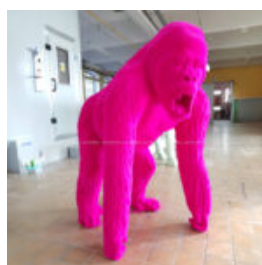

DUŻA FIGURA FLOKOWANA GORYL 3D

Numer artykułu:

G1-13-1

Opis produktu:
Duży goryl z laminatu...