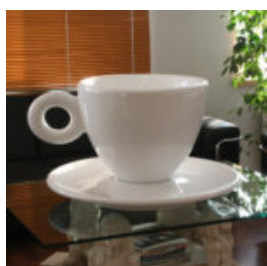

Numer artykułu:
G1-13-2

Opis produktu:
Figura dekoracyjna duża Małpa / Goryl -...

FIGURE PUBLICITAIRE, TASSE EN STRATIFIÉ.

Numéro d'article :
F114
Description du produit :
Tasse publicitaire.
Matériau...