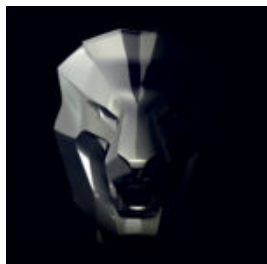

FIGURE EXCLUSIVE DE LION - BRILLANCE ARGENTÉE

Numéro d'article :LewPGsilver
Description du produit :Figure exclusive d'un lion marchant avec...

FIGURINE DÉCORATIVE PÈRE NOËL COCA-COLA

Numéro d'article : SantaClausCoca-Cola
Description du produit : Grande figurine décorative du...