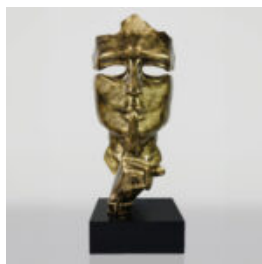

GRANDE MASQUE SUR SOCLE - PATINE ARGENTÉE

Numéro d'article:
M3-1-2

Description du produit:
Grand masque sur socle - patine...

GRANDE MASQUE SUR SOCLE - PATINE DORÉE

Référence de l'article:
M3-1-1

Description du produit:
Grand masque sur socle - patine...