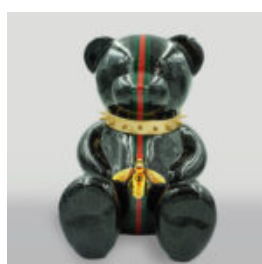

Référence de l'article: Z2-1-4

Description du produit: Tortue en casque avec monogramme -...

OURS H. H-45CM

Référence de l'article: M2-4-1

Description du produit: Ours H

Matériau: Résine polyester -...

OURS G NOIR H-45CM