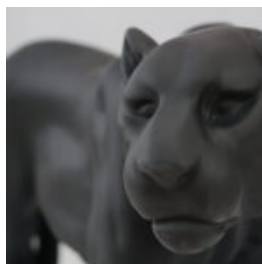

PANTHÈRE DEBOUT DE TAILLE NATURELLE - PEINTURE MATE

Référence de l'article:
P2-1-10

Description du produit:
Panthère debout de taille naturelle...