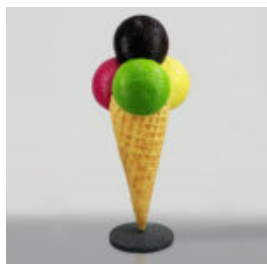

...

PUBELLE DE RECYCLAGE BOUTEILLE COCA COLA

NUMÉRO D'ARTICLE:
Bouteille de Bouteille

Description du Produit:

...

FIGURE PUBLICITAIRE GLACE À BOULE - 134CM

Numéro d'article :
F101a
Description du produit :
Glaces à boule publicitaires en laminé...