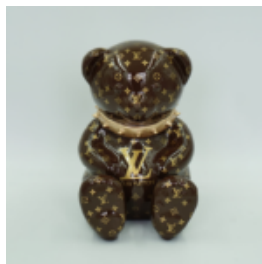

Número de produit:
B1-1-6
Description du produit:
Bulldog avec casquette - Patine...

GRAND OURS ASSIS - COULEUR BLANCHE

Référence de l'article:
M2-5-2

Description du produit:
Grand ours assis - couleur...