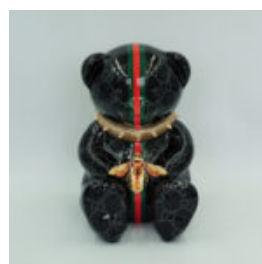

OURS G NOIR H-31CM

Référence de l'article:
M2-3-2

Description du produit:
Ours G noir

Matériau: Résine...