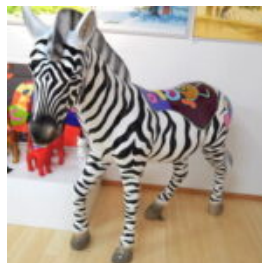

LA FIGURE 3D D'UNE ZÈBRE À TAILLE RÉELLE

ChatGPT
ChatGPT

Numéro d'article :
F040
Description du produit :
Figurine grandeur...