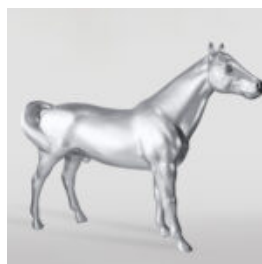

Matériau: Stratifié...

GRANDE FIGURE D'UNE GIRAFE DE TAILLE NATURELLE - BLANC

Numéro d'article:
F041 - blanc

Description du produit:

Une grande figure d'une...

CHEVAL DE TAILLE NATURELLE - ARGENTÉ

Référence de l'article:
F039

Description du produit:
Cheval grandeur nature -...

LION DEBOUT - PATINE ARGENTÉE

Référence de l'article:
S93-1

Description du produit:
Lion debout - patine

H- 125cm L...

GRANDE FIGURE D'UNE GIRAFE DE TAILLE NATURELLE - MODERNE