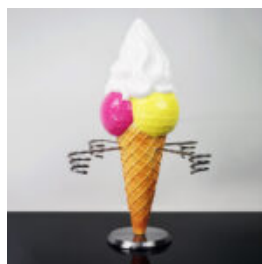

DUŻA FIGURA BYKA W KOLOROWE PASKI

Opis produktu:

Duża figura byka w kolorowe paski

Materiał:
...

STOJAK NA WAFLE DO LODÓW GAŁKOWYCH

Numer artykułu:
F116

Opis produktu:
Stojak na wafle do lodów...

STOJAK NA WAFLE DO LODÓW