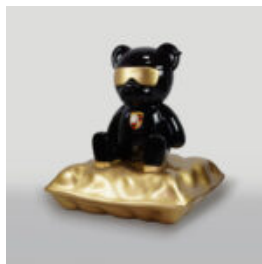

FIGURE EXCLUSIVE DE LION - BRILLANCE ARGENTÉE

Numéro d'article :LewPGsilver
Description du produit :Figure exclusive d'un lion marchant avec...

FIGURINE DÉCORATIVE PÈRE NOËL COCA-COLA

Numéro d'article : SantaClausCoca-Cola
Description du produit : Grande figurine décorative du...

FIGURINE DÉCORATIVE SOURIS STORMTROOPER ROUGE

Numéro d'article :Stormtrooper rouge
Description du produit :Figurine décorative Souris...

OURS ASSIS SUR UN COUSSIN

Numéro d'article :
M2-6-1
Description du produit : Ours avec des lunettes assis sur un...

PETITE BARRIQUE AVEC DES DOLLARS - PEINTURE + LOGO

Numéro de l'article :B3-4-1
Description du produit :Petite barrique avec des dollars -...

FIGURE EXCLUSIVE BULLDOG AVELLA - AMG

Numéro d'article :
B1-12-29
Description du produit : Chien Bulldog "Avella" recouvert du...