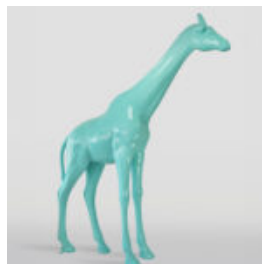

OURS DE 31 CM AVEC COLLIER À POINTES VERSION DORÉE

Référence de l'article:
M2-3-15
Description du produit:
Ours de 31 cm avec un collier à...

OURS DE 31 CM AVEC COLLIER À POINTES VERSION ROUGE

Référence de l'article:
M2-3-17
Description du produit:
Ours de 31 cm avec un collier à...

GRANDE VERSION DE PATCH GIRAFE 230 CM

Numéro d'article:
Figure Girafe 230cm

Description du produit:
Grande version blanche...

GRANDE VERSION ROSE GIRAFE 230 CM

Numéro d'article:
Figure Girafe 230cm

Description du produit:
Grande version rose...

UNE GRANDE FIGURE D'UNE TORTUE DE MARCHE - SMARTIES

Numéro d'article :
Tortue - Smarties
Description du produit :
Grande figurine de tortue...

GRANDE FIGURINE DE GIRAFE GRANDEUR NATURE - CYAN

Numéro d'article :
F041 - cyan
Description du produit :
Grande figurine de girafe grandeur...