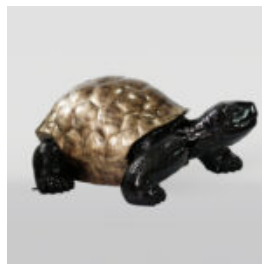

Référence de l'article:
B1-2-3

Description du produit:
Grande figurine de bouledogue...

CHIEN GRANDE FIGURINE BOULEDOGUE FRANÇAIS "JUKI" - VERSION NOIR MAT

Référence de l'article:
B1-4-3

Description du produit:
Grande figurine de bouledogue...

GRAND GORILLE AVEC UN TONNEAU, FINITION EN NOIR MAT.

Numéro d'article :
G1-5-2
Description du produit :
Grand gorille noir doré dans une version...

UNE GRANDE FIGURE D'UNE TORTUE DE MARCHÉ - PATINE D'OR