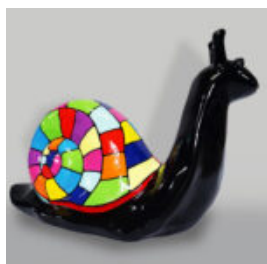

GRAND GORILLE POUBELLE NOIR

Référence de l'article:
G1-1-5
Description du produit:
Grand gorille noir...

GRANDE FIGURE DE LA GIRAFE DE TAILLE NATURELLE - RAYURES

Numéro d'article:
F041 - Ceintures
Description du produit:
Une grande figure d'une...

GRANDE FIGURINE DÉCORATIVE D'ESCARGOT - SMARTIE

Nom de l'article :
S1-1-2
Description du produit :
Grande Figurine Décorative d'Escargot - ...

OURS DE 31 CM AVEC UN COLLIER À POINTES MOTIF TIGRE

Référence de l'article:
M2-3-18
Description du produit:
Ours en peluche de 31 cm avec un...