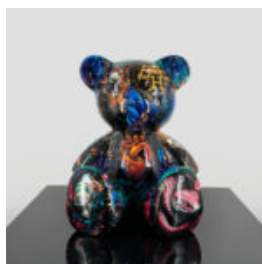

PETIT OURS ASSIS - MOTIF INDE

Numéro d'article :
M2-7-6
Description du produit : Figurine d'un petit ours assis réalisée...