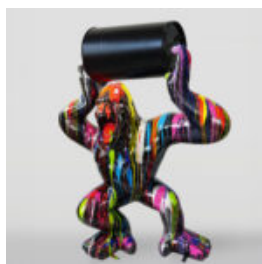

DUŻY GORYL Z BECZKĄ - TRASH

Numer artykułu : G1-5-7
Opis produktu : Duży goryl z beczką -...