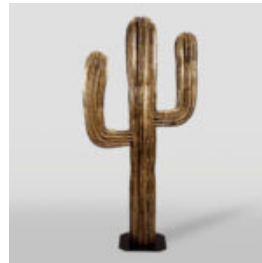

CACTUS 180 CM - VERT

Numéro d'article:
K3-1-3
Description du produit:
Cactus 180 cm - une...

CACTUS 180 CM - PATINE

Numéro d'article:
K3-1-4
Description du produit:
Cactus 180 cm -...

CROCODILE 100 CM - PATINE