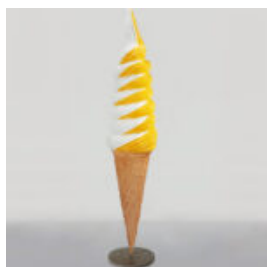

REKLAMOWY DUŻY KUBEK KAWY NA EVENT.

Numer artykułu:
BCC

Opis produktu:
Reklamowy duży kubek kawy na event....

FIGURINE PUBLICITAIRE 3D - CUPCAKE

Opis produktu:
Figurine publicitaire 3D - cupcake
Matière :
Stratifié en verre PWS
Taille...