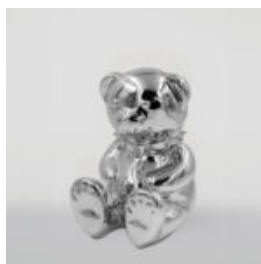

LION DEBOUT - PATINE DORÉE

Référence de l'article:
s93-2
Description du produit:
Lion debout - patine
H- 125cm L -...

GRANDE GIRAFE DE 230 CM EN VERSION BLANCHE

Numéro d'article :
Figurine de girafe 230cm
Description du produit :
Grande girafe de 230cm...

GRANDE GIRAFE 230 CM COULEUR ZÈBRE

Numéro d'article:
Figure Girafe 230cm
Description du produit:
grande girafe 230 cm...

OURS DE 31 CM AVEC COLLIER À POINTES VERSION ARGENTÉE

Référence:
M2-3-16
Description du produit:
Ours de 31cm avec un collier à pointes chromées...