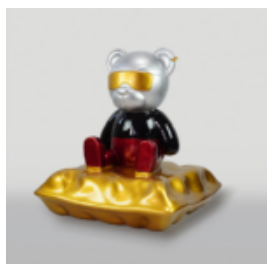

Materiał:
laminat szklany...

DUŻA MASKA NA PODSTAWIE – W NIEBIESKIE ŁATY

Numer artykułu:
M3-1-5

Opis produktu:
Duża maska na podstawie - Biała z niebieskimi...

GRANDE BASE DE MASQUE - LÈVRES ROUGES

Numéro d'article :
M3-1-10
Description du produit :
Grande masque sur base - Noir avec des...

FIGURE EXCLUSIVE DE LION - BRILLANCE ARGENTÉE

Numéro d'article :LewPGsilver
Description du produit :Figure exclusive d'un lion marchant avec...

FIGURINE DÉCORATIVE PÈRE NOËL COCA-COLA

Numéro d'article : SantaClausCoca-Cola
Description du produit : Grande figurine décorative du...

FIGURINE DÉCORATIVE SOURIS STORMTROOPER ROUGE

Numéro d'article :Stormtrooper rouge
Description du produit :Figurine décorative Souris...

OURS ASSIS SUR UN COUSSIN

Numéro d'article :
M2-6-1
Description du produit : Ours avec des lunettes assis sur un...

PETITE BARRIQUE AVEC DES DOLLARS - PEINTURE + LOGO

Numéro de l'article :B3-4-1
Description du produit :Petite barrique avec des dollars -...

FIGURE EXCLUSIVE BULLDOG AVELLA - AMG

Numéro d'article :
B1-12-29
Description du produit : Chien Bulldog "Avella" recouvert du...