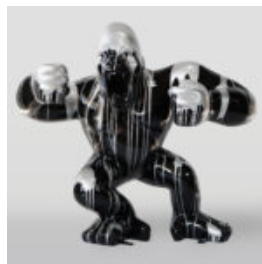

GORILLE NOIR XL - POUBELLE ARGENTÉE

Numéro d'article:
G1-2-1

Description du produit:
Gorille noir XL - poubelle...