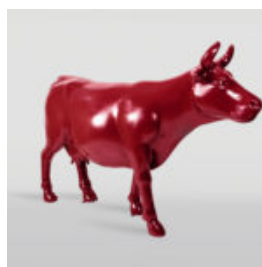

GRANDE FIGURINE DE VACHE - MONOCHROME

Numéro d'article :
K1-1-1
Description du produit :
Vache de taille naturelle...