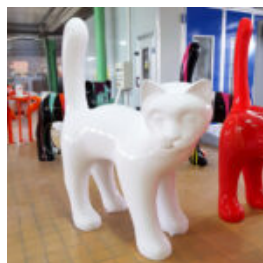

FIGURA DEKORACYJNA DUŻY JEDNOKOLOROWY KOT

Numer artykułu:
C094xls

Opis produktu:
Duży kot z laminatu szklanego -...