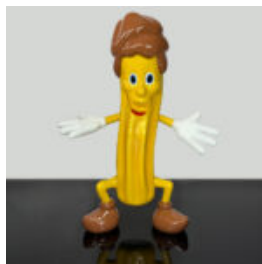

FIGURINE DÉCORATIVE 3D - GRAND CERF AUX TONS NATURELS

Numéro d'article :F006
Description du produit :Cerf grandeur nature aux tons...

FIGURE EXCLUSIVE DE LION - MAT NOIR

Numéro d'article :LewPGblack
Description du produit :Figure exclusive d'un lion marchant avec...