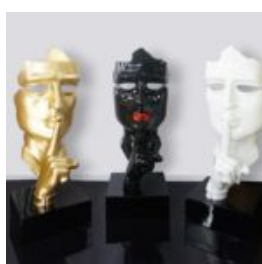

GRANDE FIGURE DE TAUREAU GÉOMÉTRIQUE

Numéro d'article :Taureau Géométrique
Description du produit :Taureau géométrique - 1...

BYK NATURALNEJ WIELKOŚCI, JEDNOKOLOROWY

Opis produktu:
Byk naturalnej wielkości.

Materiał:
laminat szklany...

DUŻA MASKA NA PODSTAWIE – W NIEBIESKIE ŁATY

Numer artykułu:
M3-1-5

Opis produktu:
Duża maska na podstawie - Biała z niebieskimi...

GRANDE BASE DE MASQUE - LÈVRES ROUGES

Numéro d'article :
M3-1-10
Description du produit :
Grande masque sur base - Noir avec des...