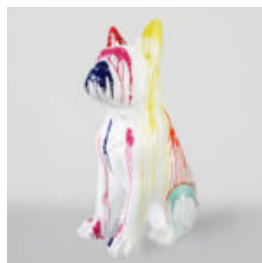

Référence de l'article:
G1-2-1

Description du produit:
Gorille noir XL - poubelle...

CHIEN GRANDE FIGURINE BOULEDOGUE FRANÇAIS "JUKI" - MOTIF CAMOUFLAGE

Référence de l'article:
B1-2-1

Description du produit:
Grand figurine de bouledogue français...