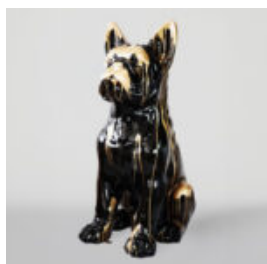

CHIEN GRANDE FIGURINE BOULEDOGUE FRANÇAIS "JUKI" - NOIR / DORÉ

Référence de l'article:
B1-2-3

Description du produit:
Grande figurine de bouledogue...