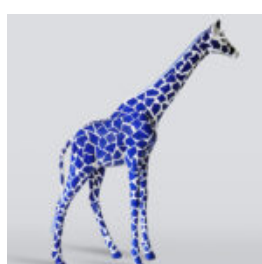

Matériau: Stratifié...

GRANDE FIGURE D'UNE GIRAFE DE TAILLE NATURELLE - BLANC

Numéro d'article:
F041 - blanc

Description du produit:

Une grande figure d'une...

CHEVAL DE TAILLE NATURELLE - ARGENTÉ

Référence de l'article:
F039

Description du produit:
Cheval grandeur nature -...

LION DEBOUT - PATINE ARGENTÉE

Référence de l'article:
S93-1

Description du produit:
Lion debout - patine

H- 125cm L...

GRANDE FIGURE D'UNE GIRAFE DE TAILLE NATURELLE - MODERNE