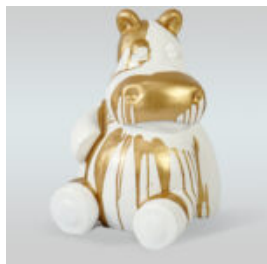

## HIPPOPOTAMES

## HIPPO BLANC 40CM - POUBELLE DORÉE

Référence de l'article:  
S86

Description du produit:  
Hippo 40cm - poubelle blanc et...

## HIPPO NOIR 40CM - POUBELLE DORÉE

Référence de l'article:  
S87

Description du produit:  
Hippo 40cm - poubelle noir et...