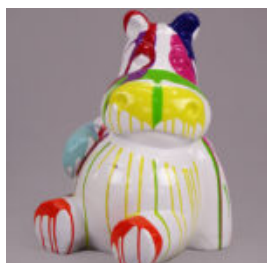

## HIPPO BLANC 40CM - POUBELLE DORÉE

Référence de l'article:  
S86

Description du produit:  
Hippo 40cm - poubelle blanc et...

## HIPPO NOIR 40CM - POUBELLE DORÉE

Référence de l'article:  
S87

Description du produit:  
Hippo 40cm - poubelle noir et...

## HIPPO 40CM - POUBELLE NOIRE

Référence de l'article:  
S51

Description du produit:  
Hippo 40cm - poubelle...

## HIPPO 40CM - UNE COULEUR

Référence de l'article:  
S52

Description du produit:  
Hippo 40cm - Une...