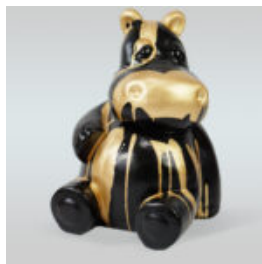

## HIPPO BLANC 40CM - POUBELLE DORÉE

Référence de l'article:  
S86

Description du produit:  
Hippo 40cm - poubelle blanc et...

## HIPPO NOIR 40CM - POUBELLE DORÉE

Référence de l'article:  
S87

Description du produit:  
Hippo 40cm - poubelle noir et...