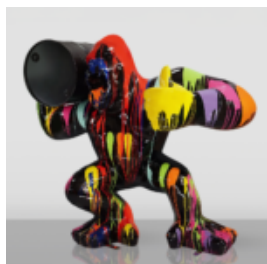

GORILLES

GORILLE CARRÉ – EFFET ROUILLE

Numéro d'article : G1-16-2

Description du produit : Gorille carré LOW POLY - avec effet...

GRAND GORILLE DORÉ AVEC UN FÛT – DÉCHETS VERTS

Numéro d'article :

G1-5-8

Description du produit :

Grand gorille doré avec un tonneau...

GRAND GORILLE XL – THÈME DUBAÏ

Numéro d'article :

G1-1-10

Description du produit : Grand gorille XL – revêtu d'un...

GORILLE CARRÉ – PATINE BLEUE

Numéro d'article : G1-16-1 Description du produit : Gorille carré LOW POLY – en patine...

GRANDE FIGURINE GORILLE BOXEUR - ROCKY

Numéro d'article : G1-1-8 Description du produit : Grand gorille boxeur inspiré du thème de...

GRANDE FIGURINE DE GORILLA BOXEUR - POP ART

Numéro d'article : G1-1-7 Description du produit : Grand gorille - Pop Art Matériau ...

GRAND GORILLE AVEC BARIL SUR ÉPAULE - OK

Numéro d'article :G1-9-2 Description du produit :Gorille avec baril - OK Matériau :Laminate en...

GRAND GORILLE AVEC UN TONNEAU SUR L'ÉPAULE - LOONEY TUNES

Numéro d'article : G1-9-4 Description du produit : Gorille avec tonneau - thème Looney Tunes...