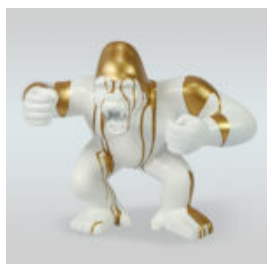

GORILLE BLANC XS - POUBELLE DORÉE

Numéro d'article:
G1-4-1
Description du produit:
Gorille XS - poubelle blanc et...