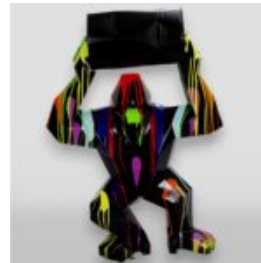

GORILLE TONO CARRÉ XL - POUBELLE NOIRE

Référence de l'article:
G1-11-4

Description du produit:
Gorille Tono carré XL - Noir...