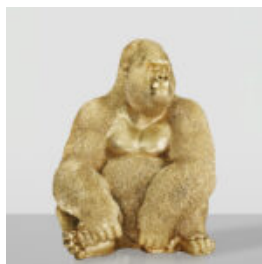

GRAND GORILLE AVEC BARIL SUR ÉPAULE - OK

Numéro d'article :G1-9-2 Description du produit :Gorille avec baril - OK Matériau :Laminate en...

GRAND GORILLE AVEC UN TONNEAU SUR L'ÉPAULE - LOONEY TUNES

Numéro d'article : G1-9-4 Description du produit : Gorille avec tonneau - thème Looney Tunes...

GRAND GORILLE ROUGE AVEC UN TONNEAU SUR L'ÉPAULE - OK

Numéro d'article :G1-9-3 Description du produit :Gorille rouge avec un tonneau - OK Matériau...

GORILLE TONO CARRÉ XL - CŒUR DORÉ

Numéro d'article : G1-11-7 Description du produit : Gorille Tono Carré XL - avec un cœur...

DONKEY KONG - POP ART DONKEY KONG - ART POP

Référence de l'article: G1-14-6

Description du produit: Donkey Kong dans un motif Pop...

FIGURE DÉCORATIVE GORILLE ASSIS

Numéro d'article : G1-15-1 Description du produit : Figure décorative d'un gorille assis...

PETIT GORILLE AVEC UN FÛT SUR L'ÉPAULE - OK

Numéro d'article : G1-9-3
Description du produit : Petit gorille avec un fût sur l'épaule...

GORILLE TONO CARRÉ XL - CŒUR

Numéro d'article: G1-11-6
Description du produit: Gorille Tono Carré XL - Noir mat avec un...