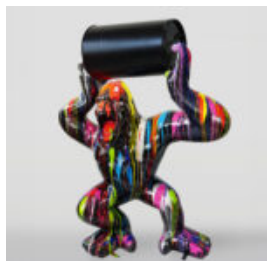

GRAND GORILLE AVEC BARIL SUR ÉPAULE - OK

Numéro d'article :G1-9-2 Description du produit :Gorille avec baril - OK Matériau :Laminate en...

GRAND GORILLE AVEC UN TONNEAU SUR L'ÉPAULE - LOONEY TUNES

Numéro d'article : G1-9-4 Description du produit : Gorille avec tonneau - thème Looney Tunes...

GRAND GORILLE ROUGE AVEC UN TONNEAU SUR L'ÉPAULE - OK

Numéro d'article :G1-9-3 Description du produit :Gorille rouge avec un tonneau - OK Matériau...

GORILLE TONO CARRÉ XL - CŒUR DORÉ

Numéro d'article : G1-11-7 Description du produit : Gorille Tono Carré XL - avec un cœur...

DONKEY KONG - POP ART DONKEY KONG - ART POP

Référence de l'article: G1-14-6

Description du produit: Donkey Kong dans un motif Pop...

FIGURE DÉCORATIVE GORILLE ASSIS

Numéro d'article : G1-15-1 Description du produit : Figure décorative d'un gorille assis...

PETIT GORILLE AVEC UN FÛT SUR L'ÉPAULE - OK

Numéro d'article : G1-9-3
Description du produit : Petit gorille avec un fût sur l'épaule...

GORILLE TONO CARRÉ XL - CŒUR

Numéro d'article: G1-11-6
Description du produit: Gorille Tono Carré XL - Noir mat avec un...