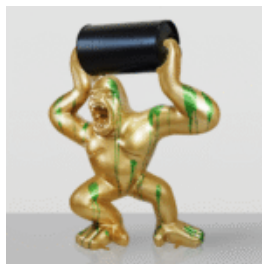

GORILLES

GORILLE CARRÉ – EFFET ROUILLE

Numéro d'article : G1-16-2

Description du produit : Gorille carré LOW POLY - avec effet...

GRAND GORILLE DORÉ AVEC UN FÛT – DÉCHETS VERTS

Numéro d'article :

G1-5-8

Description du produit :

Grand gorille doré avec un tonneau...

GRAND GORILLE XL – THÈME DUBAÏ

Numéro d'article :

G1-1-10

Description du produit : Grand gorille XL – revêtu d'un...

GORILLE CARRÉ – PATINE BLEUE

Numéro d'article : G1-16-1 Description du produit : Gorille carré LOW POLY – en patine...

GRANDE FIGURINE GORILLE BOXEUR - ROCKY

Numéro d'article : G1-1-8 Description du produit : Grand gorille boxeur inspiré du thème de...

GRANDE FIGURINE DE GORILLA BOXEUR - POP ART

Numéro d'article : G1-1-7 Description du produit : Grand gorille - Pop Art Matériau ...

GRAND GORILLE AVEC BARIL SUR ÉPAULE - OK

Numéro d'article :G1-9-2 Description du produit :Gorille avec baril - OK Matériau :Laminate en...

GRAND GORILLE AVEC UN TONNEAU SUR L'ÉPAULE - LOONEY TUNES

Numéro d'article : G1-9-4 Description du produit : Gorille avec tonneau - thème Looney Tunes...