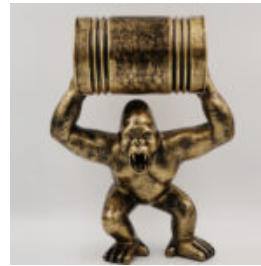

GORILLE TONO XL - POUBELLE NOIRE

Référence de l'article:
G1-6-1

Description du produit:
Gorille Tono XL - Noir...

GORYL TONO XS - POUBELLE NOIRE

Numéro d'article:
G1-7-2

Description du produit:
Gorille Tono XS - Noir...

DONKEY KONG - KONG L'ÂNE

Référence de l'article:
G1-14-4

Description du produit:
Donkey Kong

Matériau: Stratifié en...

GRAND GORILLE - ART POP

Référence de l'article:
G1-1-3

Description du produit:
Grand gorille - pop...