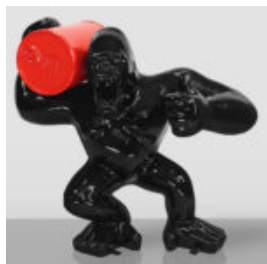

GRAND GORILLE AVEC BARIL SUR ÉPAULE - OK

Numéro d'article :G1-9-2 Description du produit :Gorille avec baril - OK Matériau :Laminate en...

GRAND GORILLE AVEC UN TONNEAU SUR L'ÉPAULE - LOONEY TUNES

Numéro d'article : G1-9-4 Description du produit : Gorille avec tonneau - thème Looney Tunes...

GRAND GORILLE ROUGE AVEC UN TONNEAU SUR L'ÉPAULE - OK

Numéro d'article :G1-9-3 Description du produit :Gorille rouge avec un tonneau - OK Matériau...

GORILLE TONO CARRÉ XL - CŒUR DORÉ

Numéro d'article : G1-11-7 Description du produit : Gorille Tono Carré XL - avec un cœur...

DONKEY KONG - POP ART DONKEY KONG - ART POP

Référence de l'article: G1-14-6

Description du produit: Donkey Kong dans un motif Pop...

FIGURE DÉCORATIVE GORILLE ASSIS

Numéro d'article : G1-15-1 Description du produit : Figure décorative d'un gorille assis...

PETIT GORILLE AVEC UN FÛT SUR L'ÉPAULE - OK

Numéro d'article : G1-9-3
Description du produit : Petit gorille avec un fût sur l'épaule...

GORILLE TONO CARRÉ XL - CŒUR

Numéro d'article: G1-11-6
Description du produit: Gorille Tono Carré XL - Noir mat avec un...