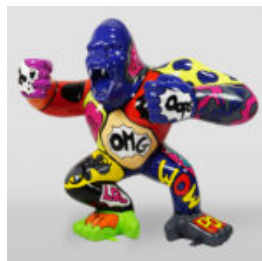

GRANDE FIGURINE DE GORILLE AVEC UN TONNEAU ARBORANT LE LOGO LV

Numéro d'article : G1-5-1
Description du produit : Grand gorille rouge avec un...

GRAND GORILLE AVEC UN TONNEAU, FINITION EN NOIR MAT.

Numéro d'article : G1-5-2
Description du produit : Grand gorille noir doré dans une version...

GRANDE FIGURINE DE GORILLE AVEC UNE POUBELLE DORÉE

Numéro d'article :
G1-5-3
Description du produit :
Grande figurine de gorille noir en...

DONKEY KONG - MARIN ROUGE

Référence de l'article:
G1-14-1

Description du produit:
Donkey Kong - marin en version...

DONKEY KONG - ROI KONGA

Référence de l'article:
G1-14-5
Description du produit:
Donkey Kong - Kinga avec motif...

GORILLE XXL 180CM VERSION POP-ART - BANDE DESSINÉE

Référence de l'article:
G1-1-1
Description du produit:
Grand gorille XXL peint à la main...