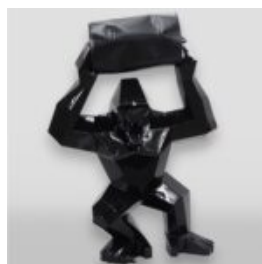

GORILLE TONO CARRÉ XL - UNE COULEUR

Numéro d'article:
G1-11-1
Description du produit:
Gorille Tono carré XL - une...