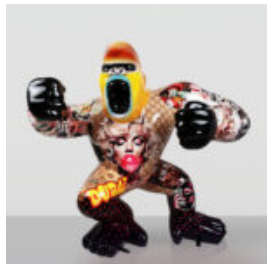

GORILLES

GORILLE CARRÉ – EFFET ROUILLE

Numéro d'article : G1-16-2

Description du produit : Gorille carré LOW POLY - avec effet...

GRAND GORILLE DORÉ AVEC UN FÛT – DÉCHETS VERTS

Numéro d'article :

G1-5-8

Description du produit :

Grand gorille doré avec un tonneau...

GRAND GORILLE XL – THÈME DUBAÏ

Numéro d'article :

G1-1-10

Description du produit : Grand gorille XL – revêtu d'un...

GORILLE CARRÉ – PATINE BLEUE

Numéro d'article : G1-16-1 Description du produit : Gorille carré LOW POLY – en patine...

GRANDE FIGURINE GORILLE BOXEUR - ROCKY

Numéro d'article : G1-1-8 Description du produit : Grand gorille boxeur inspiré du thème de...

GRANDE FIGURINE DE GORILLA BOXEUR - POP ART

Numéro d'article : G1-1-7 Description du produit : Grand gorille - Pop Art Matériau ...