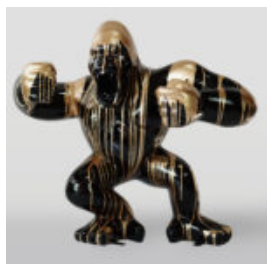

GORILLE NOIR XL - POUBELLE DORÉE

Référence de l'article: G1-2-1
Description du produit: Gorille noir XL - poubelle...