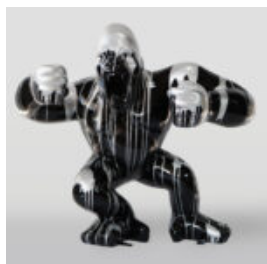

PETIT GORILLE AVEC UN FÛT SUR L'ÉPAULE - OK

Numéro d'article : G1-9-3
Description du produit : Petit gorille avec un fût sur l'épaule...

GORILLE TONO CARRÉ XL - CŒUR

Numéro d'article: G1-11-6
Description du produit: Gorille Tono Carré XL - Noir mat avec un...

DUŻY GORYL Z BECZKĄ - TRASH

Numer artykułu: G1-5-7
Opis produktu: Duży goryl z beczką -...

GRANDE FIGURINE DE GORILLE BLANC BOXEUR

Numéro d'article : G1-1-4
Description du produit : Grande figurine d'un gorille boxeur blanc...

GRAND GORILLE POUBELLE NOIR

Référence de l'article: G1-1-5
Description du produit: Grand gorille noir...

GORYL TONO CARRÉ XL - SMARTIE

Numéro d'article: G1-11-5
Description du produit: Gorille Tono carré XL - Smartie peint à la...