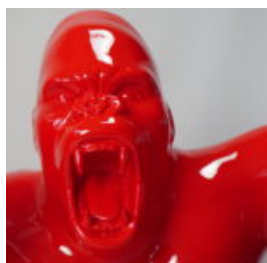

GORILLE BOXEUR

Numéro d'article :
G1-2-3
Description du produit :
Gorille boxeur - 1 couleur.
Finition : 1...