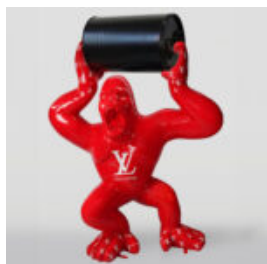

GORILLE NOIR XL - POUBELLE ARGENTÉE

Numéro d'article: G1-2-1
Description du produit: Gorille noir XL - poubelle...

GORILLE NOIR L - POUBELLE ARGENTÉE

Référence de l'article: G1-3-1
Description du produit: Gorille noir L - poubelle...

GORILLE NOIR XL - POUBELLE DORÉE

Référence de l'article: G1-2-1
Description du produit: Gorille noir XL - poubelle...

GORILLE NOIR L - POUBELLE DORÉE

Numéro d'article: G1-3-2
Description du produit: Gorille noir L - poubelle...

GRANDE FIGURINE DE GORILLE AVEC UN TONNEAU ARBORANT LE LOGO LV

Numéro d'article : G1-5-1
Description du produit : Grand gorille rouge avec un...

GRAND GORILLE AVEC UN TONNEAU, FINITION EN NOIR MAT.

Numéro d'article : G1-5-2
Description du produit : Grand gorille noir doré dans une version...