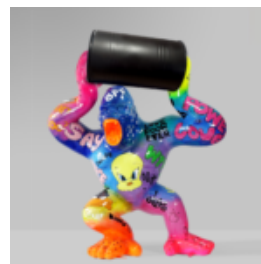

GORYL TONO XS - PATYNA TRANSLATES TO GORILLE TONO XS - PATINE IN FRENCH.

Référence de l'article:
G1-7-1

Description du produit:
Gorille Tono XS -...

GORILLE TONO CARRÉ XL - POUBELLE NOIRE

Référence de l'article:
G1-11-4

Description du produit:
Gorille Tono carré XL - Noir...

GORYL S - PATINE

Numéro d'article:
G1-8-1

Description du produit:
Gorille S - patine

Matériau:
Résine...

GORYL TONO XS - BLANC TRASH

Référence de l'article:
G1-7-3

Description du produit:
Gorille Tono XS - Blanc...

GRAND GORILLE AVEC UN TONNEAU - LOONEY TUNES

Numéro d'article:

G1-5-4

Description du produit:

Grand gorille avec un tonneau - Looney...

GRAND GORILLE - LOONEY TUNES