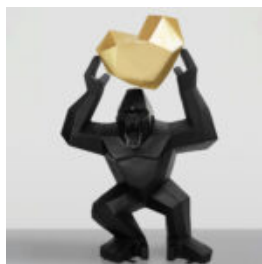

GRANDE FIGURINE GORILLE BOXEUR - ROCKY

Numéro d'article : G1-1-8 Description du produit : Grand gorille boxeur inspiré du thème de...

GRANDE FIGURINE DE GORILLA BOXEUR - POP ART

Numéro d'article : G1-1-7 Description du produit : Grand gorille - Pop Art Matériau ...

GRAND GORILLE AVEC BARIL SUR ÉPAULE - OK

Numéro d'article :G1-9-2 Description du produit :Gorille avec baril - OK Matériau :Laminate en...

GRAND GORILLE AVEC UN TONNEAU SUR L'ÉPAULE - LOONEY TUNES

Numéro d'article : G1-9-4 Description du produit : Gorille avec tonneau - thème Looney Tunes...

GRAND GORILLE ROUGE AVEC UN TONNEAU SUR L'ÉPAULE - OK

Numéro d'article :G1-9-3 Description du produit :Gorille rouge avec un tonneau - OK Matériau...

GORILLE TONO CARRÉ XL - CŒUR DORÉ

Numéro d'article : G1-11-7 Description du produit : Gorille Tono Carré XL - avec un cœur...