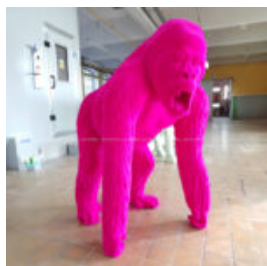

GRANDE FIGURE D'UN GORILLE BOXEUR ROUGE

Numéro d'article :

G1-1-6

Description du produit :

Grande figurine de gorille boxeur - 1...

GRANDE FIGURINE DE GORILLE AVEC UN TONNEAU

ChatGPT

ChatGPT

Oto tłumaczenie na język francuski:

Numéro d'article...

GORILLA TONO CARRÉ XL - UNE COULEUR MAT

Numéro d'article :

G1-11-2

Description du produit :

Gorille géométrique, figurine...

DUŻA FIGURA FLOKOWANA GORYL 3D

Numer artykułu:

G1-13-1

Opis produktu:

Duży goryl z laminatu...

GORYL ORIGAMI, DUŻA FIGURA GEOMETRYCZNA

Numer artykułu:

G1-12-1

Opis produktu: