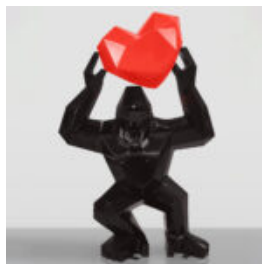

GRAND GORILLE AVEC BARIL SUR ÉPAULE - OK

Numéro d'article :G1-9-2 Description du produit :Gorille avec baril - OK Matériau :Laminate en...

GRAND GORILLE AVEC UN TONNEAU SUR L'ÉPAULE - LOONEY TUNES

Numéro d'article : G1-9-4 Description du produit : Gorille avec tonneau - thème Looney Tunes...

GRAND GORILLE ROUGE AVEC UN TONNEAU SUR L'ÉPAULE - OK

Numéro d'article :G1-9-3 Description du produit :Gorille rouge avec un tonneau - OK Matériau...

GORILLE TONO CARRÉ XL - CŒUR DORÉ

Numéro d'article : G1-11-7 Description du produit : Gorille Tono Carré XL - avec un cœur...

DONKEY KONG - POP ART DONKEY KONG - ART POP

Référence de l'article: G1-14-6

Description du produit: Donkey Kong dans un motif Pop...

FIGURE DÉCORATIVE GORILLE ASSIS

Numéro d'article : G1-15-1 Description du produit : Figure décorative d'un gorille assis...

PETIT GORILLE AVEC UN FÛT SUR L'ÉPAULE - OK

Numéro d'article : G1-9-3
Description du produit : Petit gorille avec un fût sur l'épaule...

GORILLE TONO CARRÉ XL - CŒUR

Numéro d'article: G1-11-6
Description du produit: Gorille Tono Carré XL - Noir mat avec un...