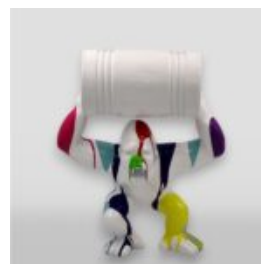

GORYL TONO XS - PATYNA TRANSLATES TO GORILLE TONO XS - PATINE IN FRENCH.

Référence de l'article:
G1-7-1

Description du produit:
Gorille Tono XS -...

GORILLE TONO CARRÉ XL - POUBELLE NOIRE

Référence de l'article:
G1-11-4

Description du produit:
Gorille Tono carré XL - Noir...

GORYL S - PATINE

Numéro d'article:
G1-8-1

Description du produit:
Gorille S - patine

Matériau:
Résine...

GORYL TONO XS - BLANC TRASH

Référence de l'article:
G1-7-3

Description du produit:
Gorille Tono XS - Blanc...

GRAND GORILLE AVEC UN TONNEAU - LOONEY TUNES

Numéro d'article:

G1-5-4

Description du produit:

Grand gorille avec un tonneau - Looney...

GRAND GORILLE - LOONEY TUNES