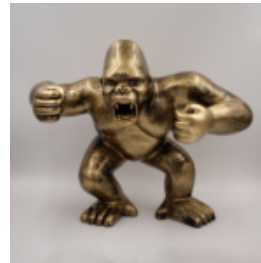

GORYL TONO XS - PATYNA TRANSLATES TO GORILLE TONO XS - PATINE IN FRENCH.

Référence de l'article:
G1-7-1

Description du produit:
Gorille Tono XS -...

GORILLE TONO CARRÉ XL - POUBELLE NOIRE

Référence de l'article:
G1-11-4

Description du produit:
Gorille Tono carré XL - Noir...

GORYL S - PATINE

Numéro d'article:
G1-8-1

Description du produit:
Gorille S - patine

Matériau:
Résine...

GORYL TONO XS - BLANC TRASH

Référence de l'article:
G1-7-3