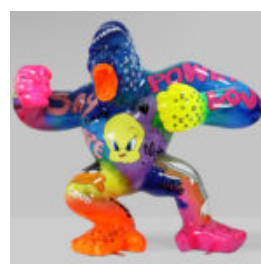

Description du produit:
Gorille Tono carré XL - Noir...

GORYL S - PATINE

Numéro d'article:
G1-8-1

Description du produit:
Gorille S - patine

Matériau:
Résine...

GORYL TONO XS - BLANC TRASH

Référence de l'article:
G1-7-3

Description du produit:
Gorille Tono XS - Blanc...

GRAND GORILLE AVEC UN TONNEAU - LOONEY TUNES

Numéro d'article:

G1-5-4

Description du produit:

Grand gorille avec un tonneau - Looney...

GRAND GORILLE - LOONEY TUNES

Référence de l'article:
G1-1-2

Description du produit:
Grand gorille - Looney...

GRAND GORILLE AVEC UN TONNEAU - POP ART

Numéro d'article:

G1-5-6

Description du produit:

Grand gorille avec un tonneau - pop..