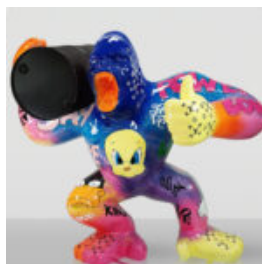

Grand gorille doré avec un tonneau...

GRAND GORILLE XL – THÈME DUBAÏ

Numéro d'article :

G1-1-10

Description du produit : Grand gorille XL – revêtu d'un...

GORILLE CARRÉ – PATINE BLEUE

Numéro d'article : G1-16-1 Description du produit : Gorille carré LOW POLY – en patine...

GRANDE FIGURINE GORILLE BOXEUR - ROCKY

Numéro d'article : G1-1-8 Description du produit : Grand gorille boxeur inspiré du thème de...

GRANDE FIGURINE DE GORILLA BOXEUR - POP ART

Numéro d'article : G1-1-7 Description du produit : Grand gorille - Pop Art Matériau ...

GRAND GORILLE AVEC BARIL SUR ÉPAULE - OK

Numéro d'article :G1-9-2 Description du produit :Gorille avec baril - OK Matériau :Laminate en...

GRAND GORILLE AVEC UN TONNEAU SUR L'ÉPAULE - LOONEY TUNES

Numéro d'article : G1-9-4 Description du produit : Gorille avec tonneau - thème Looney Tunes...

GRAND GORILLE ROUGE AVEC UN TONNEAU SUR L'ÉPAULE - OK

Numéro d'article :G1-9-3 Description du produit :Gorille rouge avec un tonneau - OK Matériau...

GORILLE TONO CARRÉ XL - CŒUR DORÉ

Numéro d'article : G1-11-7 Description du produit : Gorille Tono Carré XL - avec un cœur...