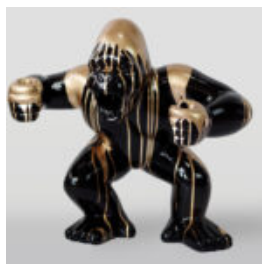

GORILLE NOIR L - POUBELLE DORÉE

Numéro d'article: G1-3-2
Description du produit: Gorille noir L - poubelle...