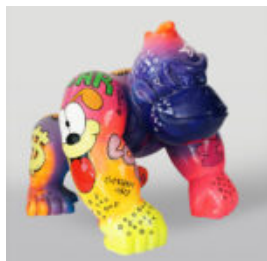

GRANDE FIGURINE DE GORILLE AVEC UN TONNEAU ARBORANT LE LOGO LV

Numéro d'article : G1-5-1
Description du produit : Grand gorille rouge avec un...

GRAND GORILLE AVEC UN TONNEAU, FINITION EN NOIR MAT.

Numéro d'article : G1-5-2
Description du produit : Grand gorille noir doré dans une version...

GRANDE FIGURINE DE GORILLE AVEC UNE POUBELLE DORÉE

Numéro d'article :
G1-5-3
Description du produit :
Grande figurine de gorille noir en...

DONKEY KONG - MARIN ROUGE

Référence de l'article:
G1-14-1

Description du produit:
Donkey Kong - marin en version...

DONKEY KONG - ROI KONGA

Référence de l'article:
G1-14-5
Description du produit:
Donkey Kong - Kinga avec motif...

GORILLE XXL 180CM VERSION POP-ART - BANDE DESSINÉE

Référence de l'article:
G1-1-1
Description du produit:
Grand gorille XXL peint à la main...