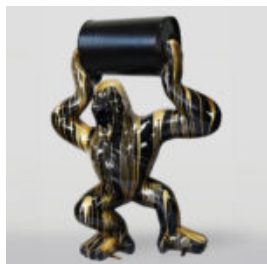

GORILLE NOIR XL - POUBELLE ARGENTÉE

Numéro d'article: G1-2-1
Description du produit: Gorille noir XL - poubelle...

GORILLE NOIR L - POUBELLE ARGENTÉE

Référence de l'article: G1-3-1
Description du produit: Gorille noir L - poubelle...

GORILLE NOIR XL - POUBELLE DORÉE

Référence de l'article: G1-2-1
Description du produit: Gorille noir XL - poubelle...

GORILLE NOIR L - POUBELLE DORÉE

Numéro d'article: G1-3-2
Description du produit: Gorille noir L - poubelle...

GRANDE FIGURINE DE GORILLE AVEC UN TONNEAU ARBORANT LE LOGO LV

Numéro d'article : G1-5-1
Description du produit : Grand gorille rouge avec un...

GRAND GORILLE AVEC UN TONNEAU, FINITION EN NOIR MAT.

Numéro d'article : G1-5-2
Description du produit : Grand gorille noir doré dans une version...

GRANDE FIGURINE DE GORILLE AVEC UNE POUBELLE DORÉE

Numéro d'article :
G1-5-3
Description du produit :
Grande figurine de gorille noir en...

DONKEY KONG - MARIN ROUGE

Référence de l'article:
G1-14-1

Description du produit:
Donkey Kong - marin en version...