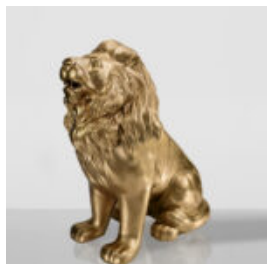

FIGURINE DÉCORATIVE LION ASSIS - DORÉ

Numéro d'article :
Lion assis - doré
Description du produit :
Figurine décorative d'un...