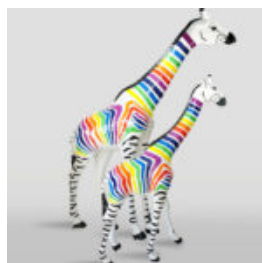

FIGURINE GRANDEUR NATURE DE ZÈBRE NIEMIECKI:

Numéro d'article :
NaturalnaZebra
Description du produit :
Figurine de zèbre en 3D grandeur...

GRANDE FIGURINE DE GIRAFE GRANDEUR NATURE - ZÈBRE COLORÉ

Numéro d'article :
F041 - Zèbre
Description du produit :
Grande figurine de girafe grandeur...