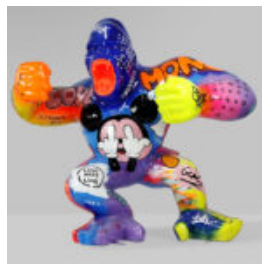

CHIEN BULLDOG AVEC CHAPEAU - MCQUEEN

Numéro d'article:
B1-1-7

Description du produit:
Bulldog avec chapeau - McQueen
...

BOULEDOGUE AVEC CASQUETTE - PATINE ARGENTÉE

Numéro de produit:
B1-1-6
Description du produit:
Bulldog avec casquette - Patine...

GRAND GORILLE AVEC UN TONNEAU - LOONEY TUNES

Numéro d'article:

G1-5-4

Description du produit:

Grand gorille avec un tonneau - Looney...

GRAND GORILLE - ART POP

Référence de l'article:
G1-1-3

Description du produit:
Grand gorille - pop...