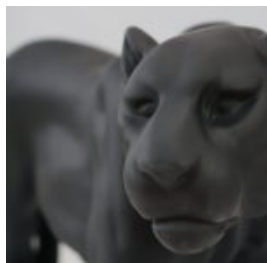

...

CHIEN BULLDOG ANGELO 40CM - PEINTURE MATE

Numéro d'article:
B1-15-17

Description du produit:
Mat de peinture Bulldog Angelo

...

PANTHÈRE DEBOUT DE TAILLE NATURELLE - PEINTURE MATE

Référence de l'article:
P2-1-10