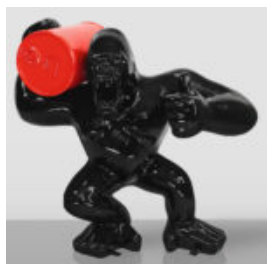

DONKEY KONG - POP ART DONKEY KONG - ART POP

Référence de l'article:
G1-14-6

Description du produit:
Donkey Kong dans un motif Pop...

FIGURE DÉCORATIVE GORILLE ASSIS

Numéro d'article : G1-15-1 Description du produit : Figure décorative d'un gorille assis...

PETIT GORILLE AVEC UN FÛT SUR L'ÉPAULE - OK

Numéro d'article : G1-9-3 Description du produit : Petit gorille avec un fût sur l'épaule...

DUŻA MASKA NA PODSTAWIE - W NIEBIESKIE ŁATY

Numer artykułu:
M3-1-5