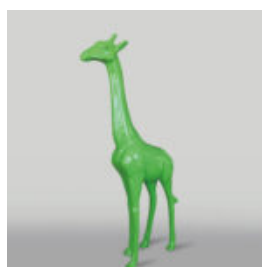

GRANDE FIGURE 3D, UNE GIRAFE DE COULEUR

NUMÉRO D'ARTICLE:
GF062

Description du Produit:

Grande figure 3d,...