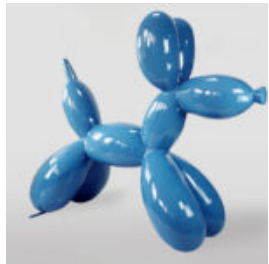

GORILLE NOIR XL - POUBELLE DORÉE

Référence de l'article:
G1-2-1

Description du produit:
Gorille noir XL - poubelle...

GORILLE NOIR L - POUBELLE DORÉE

Numéro d'article:
G1-3-2

Description du produit:
Gorille noir L - poubelle...