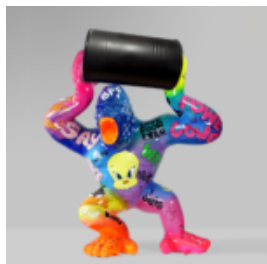

BULLDOG AVEC CASQUETTE - PEINT MAT

Numéro d'article :
B1-1-1
Description du produit :
Bulldog avec casquette - peint
Matériau...

GRAND CHIEN DE BALLON - LOONEY TUNES

Numéro d'article:
B2-1-1

Description du produit:
Grand chien de ballon - Looney...

CHIEN BULLDOG AVEC CHAPEAU - MCQUEEN

Numéro d'article:
B1-1-7

Description du produit:
Bulldog avec chapeau - McQueen
...

BOULEDOGUE AVEC CASQUETTE - PATINE ARGENTÉE

Numéro de produit:
B1-1-6
Description du produit:
Bulldog avec casquette - Patine...

GRAND GORILLE AVEC UN TONNEAU - LOONEY TUNES

Numéro d'article:

G1-5-4

Description du produit:

Grand gorille avec un tonneau - Looney...

GRAND GORILLE - ART POP

Référence de l'article:
G1-1-3

Description du produit:
Grand gorille - pop...