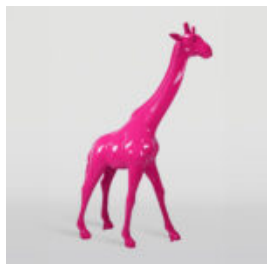

OURS DE 31 CM AVEC COLLIER À POINTES VERSION ARGENTÉE

Référence:
M2-3-16
Description du produit:
Ours de 31cm avec un collier à pointes chromées...

OURS DE 31 CM AVEC COLLIER À POINTES VERSION DORÉE

Référence de l'article:
M2-3-15
Description du produit:
Ours de 31 cm avec un collier à...

OURS DE 31 CM AVEC COLLIER À POINTES VERSION ROUGE

Référence de l'article:
M2-3-17
Description du produit:
Ours de 31 cm avec un collier à...

GORILLE XXL 180CM VERSION POP-ART - BANDE DESSINÉE

Référence de l'article:
G1-1-1
Description du produit:
Grand gorille XXL peint à la main...

GRANDE VERSION DE PATCH GIRAFE 230 CM

Numéro d'article:
Figure Girafe 230cm
Description du produit:
Grande version blanche...

GRANDE VERSION ROSE GIRAFE 230 CM

Numéro d'article:
Figure Girafe 230cm

Description du produit:
Grande version rose...