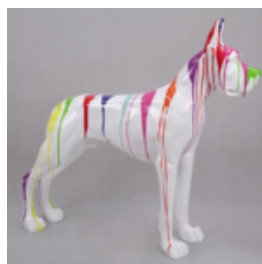

CHIEN ALLEMAND DEBOUT - POUBELLE BLANCHE

Référence de l'article:
B1-18-1

Description du produit:
Chien allemand debout - poubelle...