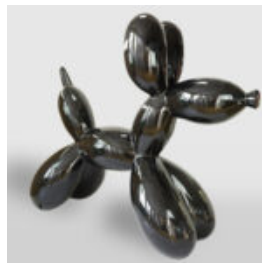

CHIEN EN BALLON - GRANDE FIGURINE DÉCORATIVE - NOIR

Numéro d'article :

B2-1-6

Description du produit :
Chien en ballon - Grande figurine...