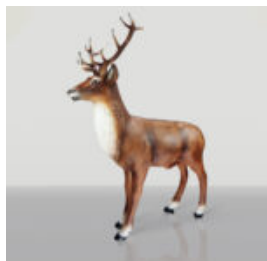

GRANDE FIGURINE CHIEN LÉVRIER GREYHOUND - DÉCHET

Numéro d'article :
Greyhound XL
Description du produit :
Grande figurine de lévrier...

FIGURE DÉCORATIVE 3D - GRAND CERF BLANC

Numéro d'article :
F006
Description du produit :
Cerf de taille réelle réalisé en couleur...