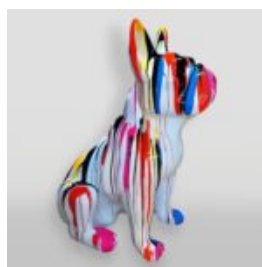

CHIEN - FIGURINE DU BOULEDOGUE ASSIS SL, VERSION MULTICOLORE.

Numéro d'article :
C200SL
Description du produit :
Bouledogue assis coloré de 170 cm de...