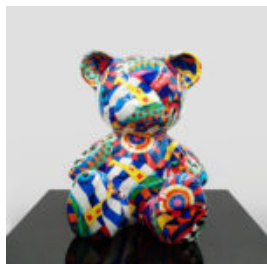

PETIT OURSON ASSIS - MOSAIC

Numéro d'article :
M2-7-2
Description du produit :
Petit ourson assis en motif...