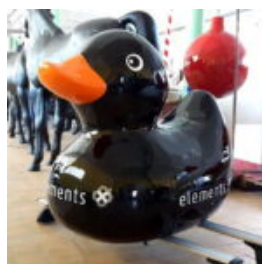

PETIT CANARD 60 CM (COPIE) (COPIE)

NUMÉRO D'ARTICLE:
GC214

Description du Produit:
Petit Canard 60cm.

MATÉRIEL:

...