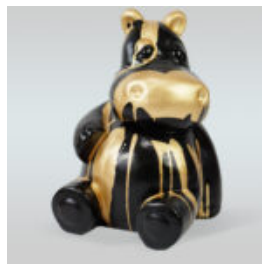

HIPPO NOIR 40CM - POUBELLE DORÉE

Référence de l'article:
S87

Description du produit:
Hippo 40cm - poubelle noir et...