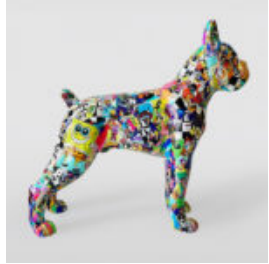

CHIEN BOXER DEBOUT L - DESSIN ANIMÉ

Numer artykułu:
B1-C198b
Opis produktu:
Chien Boxer debout L - décoré avec un motif de...