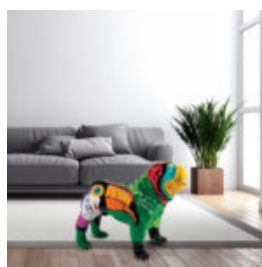

Numer/nazwa artykułu:
M2-3-14

Opis produktu:
Figura dekoracyjna Miś Teddy -...

PETITE FIGURINE DÉCORATIVE DE CANARD POP-ART

Numéro d'article :
GC214

Description du produit :
Petite figurine décorative de canard...