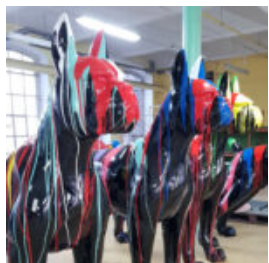

GRANDE FIGURINE DE CHIEN BOXER - VERSION MULTICOLORE

Número d'article : B1-C198xl - multicolore.
Description du produit : Grande figurine de...