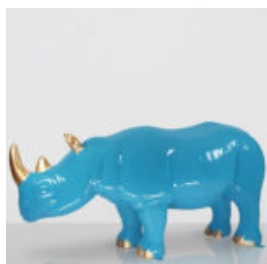

GRANDE GIRAFE 230CM LAMPE - VERSION JAUNE

Numéro d'article :
Figure de girafe 230cm LAMPE
Description du produit :
Grande girafe 230cm...

GRANDE FIGURE GÉOMÉTRIQUE - CHIEN BOXER

Numéro d'article : BokserGeo
Description du produit : Figure 3D unique de Chien Boxer...

FIGURINE DÉCORATIVE - PETIT BALTHAZAR PICSOU

Description du produit : Petite figurine décorative de Balthazar Picsou. Matériau : Laminé en...

LAMPE DÉCORATIVE GIRAFE SUR LE MUR

Numéro d'article : Applique murale - Girafe
Description du produit : Grande lampe décorative...