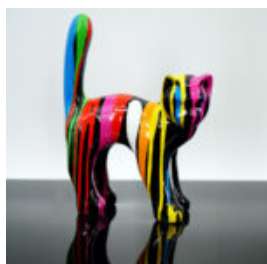

FIGURINE DÉCORATIVE PETIT CHAT DEBOUT - TRASH

Numéro d'article :
C094a
Description du produit :
Petite figurine décorative de chat -...