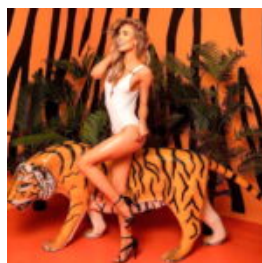

GRANDE FIGURINE DE LÉVRIER GREYHOUND DORÉ

Référence de l'article :
Greyhound XL
Description du produit :
Grande figurine 3D de...

FIGURA 3D - SŁOŃ NATURALNEJ WIELKOŚCI

Numer artykułu:
F052.

Opis produktu:
Duży słoń z laminatu...