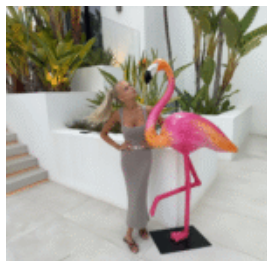

ANIMAUX EN RÉSINE

GRANDE GIRAFE 230CM LAMPE - VERSION VERTE AVEC TACHES

Numéro d'article :
Figurine girafe 230cm LAMPE verte
Description du produit :
Grande girafe...

FIGURINE DÉCORATIVE GRAND FLAMANT ROSE 3D - MANGUE ROSE