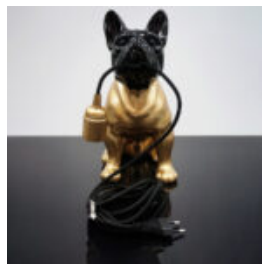

FIGURINE DÉCORATIVE LAMPE BULLDOG FRANÇAIS - MOTIF VIII

Numéro d'article : C200s LAMPE Description du produit : Figurine décorative dorée avec une...