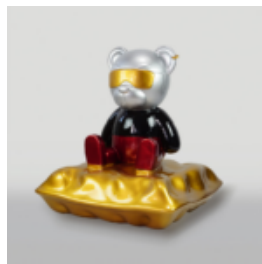

OURS ASSIS SUR UN COUSSIN

Numéro d'article : M2-6-1
Description du produit : Ours avec des lunettes assis sur un...