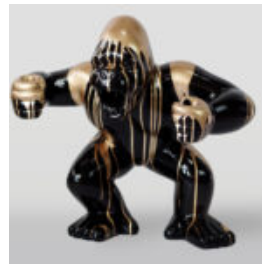

GORILLE NOIR L - POUBELLE DORÉE

Numéro d'article:
G1-3-2

Description du produit:
Gorille noir L - poubelle...