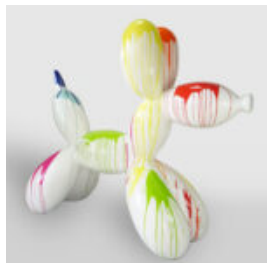

CHIEN BALLON - GRANDE FIGURINE DÉCORATIVE - BLANC TRASH

Numéro d'article :

B2-1-7

Description du produit :
Chien ballon - Grande figurine...