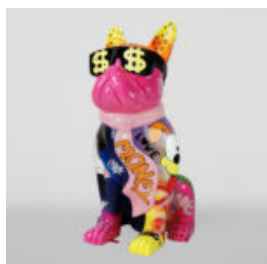

GRANDE FIGURINE DE GIRAFE À TAILLE RÉELLE - MONDRIAN

Référence de l'article:
F041 - Mondrian
Description du produit:
Grande figurine de girafe...

GRANDE FIGURINE DE GIRAFE À TAILLE RÉELLE - SMARTIE

Référence de l'article:
F041 - Smartie
Description du produit:
Grande figurine de girafe à...

GRAND FIGURINE DE BOULEDOGUE AVEC CRAVATE ET LUNETTES - NO.5

Référence de l'article:
B1-5-3
Description du produit:
Grand bulldog avec cravate et...

CHIEN - GRANDE FIGURINE DE BOULEDOGUE AVEC CRAVATE ET LUNETTES - KINGA