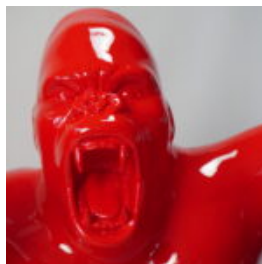

Materiał:
Laminat...

RYBA XL - CZARNY SPLASH

Numer artykułu:
R1-1-1

Opis produktu:
Ryba XL - czarny splash

Materiał:
Laminat...

GRANDE FIGURINE DE GIRAFE GRANDEUR NATURE - CYAN

Numéro d'article :
F041 - cyan
Description du produit :
Grande figurine de girafe grandeur...