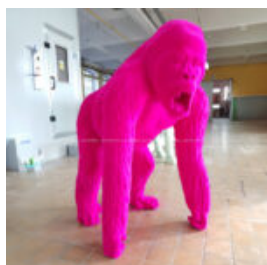

DUŻA FIGURA FLOKOWANA GORYL 3D

Numer artykułu:

G1-13-1

Opis produktu:

Duży goryl z laminatu...