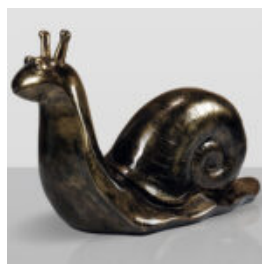

FIGURA DÉCORATIVE GRAND ESCARGOT - PATINE

Numéro d'article :

S1-2-2

Description du produit :
Grande Figura Décorative Escargot -...