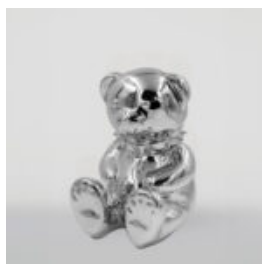

GRANDE BOÎTE RED BULL - KINGA

Référence de l'article:
P1-3-2
Description du produit:
Grande boîte Red Bull -...

GRANDE GIRAFE DE 230 CM EN VERSION BLANCHE

Numéro d'article :
Figurine de girafe 230cm
Description du produit :
Grande girafe de 230cm...

GRANDE GIRAFE 230 CM COULEUR ZÈBRE

Numéro d'article:
Figure Girafe 230cm
Description du produit:
grande girafe 230 cm...

GRANDE FIGURINE DE BOULEDOGUE AVEC CRAVATE ET LUNETTES - VERSION SMARTIE

Référence de l'article:
B1-5-6
Description du produit:
Grand bulldog avec cravate et...