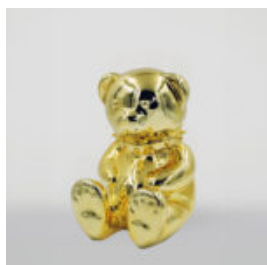

GRANDE GIRAFE 230 CM COULEUR ZÈBRE

Numéro d'article:
Figure Girafe 230cm
Description du produit:
grande girafe 230 cm...

GRANDE FIGURINE DE BOULEDOGUE AVEC CRAVATE ET LUNETTES - VERSION SMARTIE

Référence de l'article:
B1-5-6
Description du produit:
Grand bulldog avec cravate et...

OURS DE 31 CM AVEC COLLIER À POINTES VERSION ARGENTÉE

Référence:
M2-3-16
Description du produit:
Ours de 31cm avec un collier à pointes chromées...

OURS DE 31 CM AVEC COLLIER À POINTES VERSION DORÉE

Référence de l'article:
M2-3-15
Description du produit:
Ours de 31 cm avec un collier à...