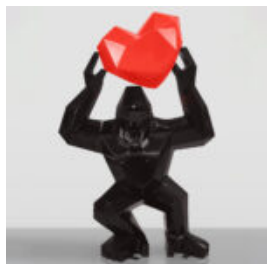

GORILLE TONO CARRÉ XL - CŒUR

Numéro d'article:
G1-11-6
Description du produit:
Gorille Tono Carré XL - Noir mat avec un...