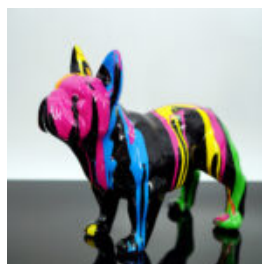

FIGURINE DE BOULEDOGUE FRANÇAIS DEBOUT - TRASH

Numéro d'article :
C200
Description du produit :
Modèle de petit bulldog debout - version...