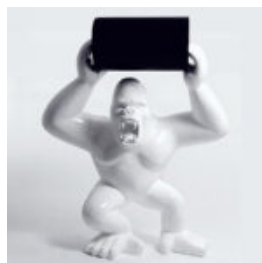

GRANDE FIGURE D'UN GORILLE BOXEUR ROUGE

Numéro d'article :
G1-1-6

Description du produit :
Grande figurine de gorille boxeur - 1...

GRANDE FIGURINE DE GORILLE AVEC UN TONNEAU

ChatGPT

ChatGPT

Oto tłumaczenie na język francuski: