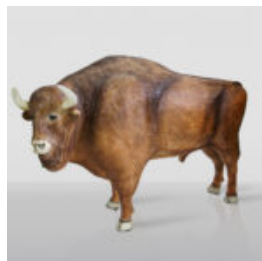

FIGURINE GRANDEUR NATURE BISON

Numéro d'article :Bison/Bison avec fourrure
Description du produit :Figurine grandeur
nature...