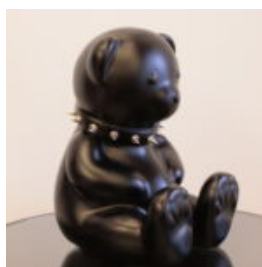

Opis produktu:
3D figura jednokolorowy koń...

FIGURA DEKORACYJNA Z ŻYWCY - MIŚ TEDDY

Numer/nazwa artykułu:
M2-3-13

Opis produktu:
Figura dekoracyjna Miś Teddy - wersja...

FIGURA DEKORACYJNA PIES BULTERIER STOJĄCY