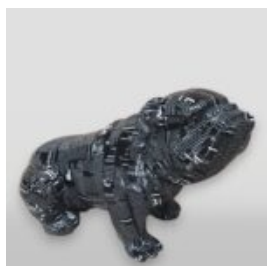

PIES FIGURA DEKORACYJNA BULLDOG SIEDZĄCY - POP-ART

Numer artykułu:
B1 - C197s

Opis produktu:
Figura dekoracyjna Bulldog siedzący.
Wersja...