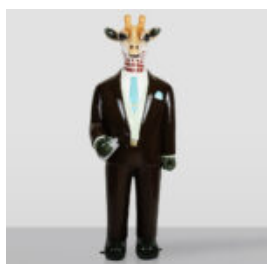

FIGURINE DÉCORATIVE GIRAFE DEBOUT EN COSTUME

Numéro d'article :
GarniturZyrafa
Description du produit :
Grande girafe debout en costume...