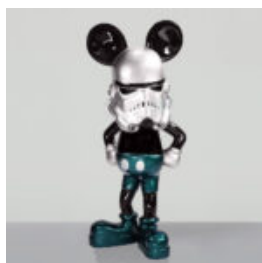

OURS ASSIS SUR UN COUSSIN PORSCHE

Numéro d'article :
M2-6-2
Description du produit :
Ours avec des lunettes assis sur un...

GRANDE FIGURINE GIRAFE GRANDEUR NATURE - NOIRE AVEC DES TACHES DORÉES

Numéro d'article :
F041 - noir avec des taches dorées
Description du produit :
Grande...

GRANDE GIRAFE 230CM VERSION MONDRIAN

Numéro d'article : Figurine girafe 230cm
Description du produit : Grande girafe
230cm version...

FIGURINE EXCLUSIVE DE LION

Numéro d'article :
LewPG
Description du produit :
Figurine exclusive de lion marchant avec...