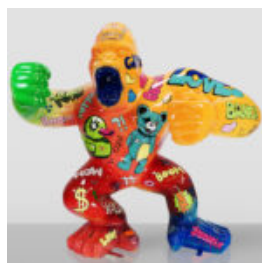

FIGURE DÉCORATIVE DE TAUREAU DEBOUT EN COSTUME

Numéro d'article : GarniturByk
Description du produit : Grand taureau debout en costume...

FIGURE DÉCORATIVE DE CHAT DEBOUT EN COSTUME

Numéro d'article :GarniturKot
Description du produit :Grand chat debout en costume. Matériau...

GRANDE FIGURINE GORILLE BOXEUR - ROCKY

Numéro d'article : G1-1-8
Description du produit : Grand gorille boxeur inspiré du thème de...

GRANDE FIGURINE DE GORILLA BOXEUR - POP ART

Numéro d'article : G1-1-7
Description du produit : Grand gorille - Pop Art Matériau :...