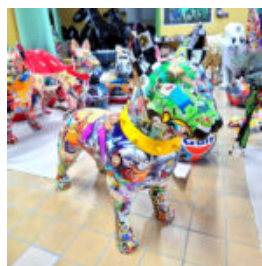

Opis produktu:

Goryl origami - duża figura...

PIES FIGURA DEKORACYJNA BULLDOG SIEDZĄCY - POP-ART

Numer artykułu:
B1 - C197s

Opis produktu:
Figura dekoracyjna Bulldog siedzący.
Wersja...

FIGURA DEKORACYJNA PIES BULTERIER STOJĄCY - POP-ART