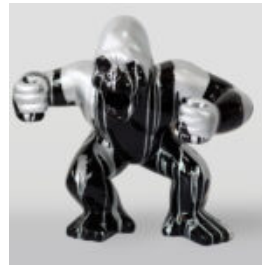

GORILLE NOIR L - POUBELLE ARGENTÉE

Référence de l'article:
G1-3-1

Description du produit:
Gorille noir L - poubelle...