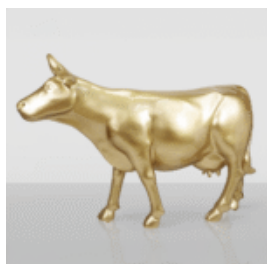

GRANDE FIGURINE - VACHE DORÉE

Numéro d'article :
FI05 - couleur dorée

Description du produit :
Vache lisse de taille...