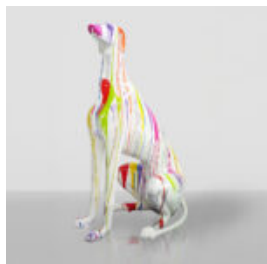

GRANDE FIGURINE CHIEN LÉVRIER GREYHOUND - DÉCHET

Numéro d'article :
Greyhound XL
Description du produit :
Grande figurine de lévrier...