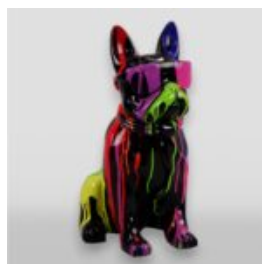

CHIEN BULLDOG MOYEN AVEC CRAVATE ET LUNETTES - POUBELLE NOIRE

Référence de l'article:
B1-6-3

Description du produit:
Moyen bulldog avec des lunettes -...