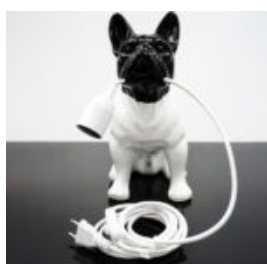

FIGURINE DÉCORATIVE LAMPE BULLDOG FRANÇAIS - MOTIF I

Numéro d'article : C200s LAMPE Description du produit : Figurine décorative blanche avec une...