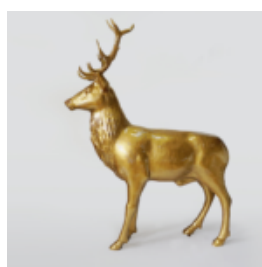

FIGURINE DÉCORATIVE 3D - GRAND CERF ROUGE

Numéro d'article:
F006 Rouge
Description du produit:
Cerf en taille...