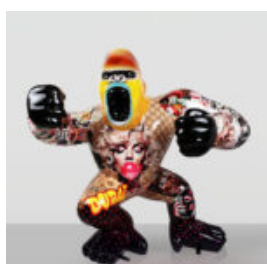

CHIEN BALLON GRANDE FIGURINE DÉCORATIVE – VERT MÉTALLISÉ

Numéro d'article :
B2-1-10

Description du produit :
Chien en ballon grande figure...

FIGURINE DÉCORATIVE – GRAND BALTHAZAR PICSOU BLEU

Description du produit :
Grande figurine décorative de Balthazar Picsou en costume...