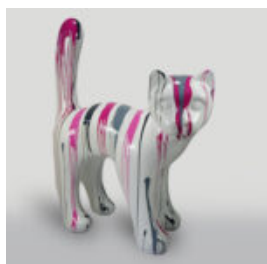

GRAND GORILLE POUBELLE NOIR

Référence de l'article:
G1-1-5

Description du produit:
Grand gorille noir...

GRANDE FIGURE DE LA GIRAFE DE TAILLE NATURELLE - RAYURES

Numéro d'article:
F041 - Ceintures

Description du produit:
Une grande figure d'une...