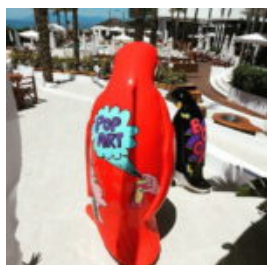

Numer artykułu:
Figura żyrafy 100cm

Opis produktu:
Figura żyrafy 100cm - kolor...

FIGURA ŚREDNI PINGWIN, WYSOKOŚCI 120CM

Numer artykułu:
F079

Opis produktu:
Średnia figura pingwina - kolor...

GRANDE FIGURINE DÉCORATIVE - COCHON