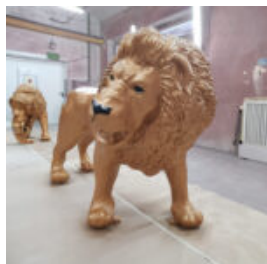

Opis produktu: Figura wierzgającego konia z laminatu...

FIGURA 3D DO PARKU ROZRYWKI - SŁOŃ ŚREDNIEJ WIELKOŚCI

Numer artykułu: F080

Opis produktu: Figura słonia średniej...

FIGURA DEKORACYJNA, LEW NATURALNEJ WIELKOŚCI