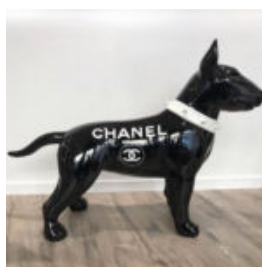

Opis produktu:
3D figura jednokolorowy koń...

FIGURA DEKORACYJNA Z ŻYWCY - MIŚ TEDDY

Numer/nazwa artykułu:
M2-3-13

Opis produktu:
Figura dekoracyjna Miś Teddy - wersja...

FIGURA DEKORACYJNA PIES BULTERIER STOJĄCY