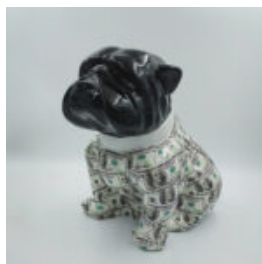

Référence de l'article:
P2-1-9

Description du produit:
Panthère debout de taille naturelle -...

CHIEN BULLDOG ANGELO 40CM - LOUIS PARIS

Numéro d'article:
B1-15-38

Description du produit:
Bulldog Angelo couvert de modèle...

CHIEN BULLDOG ANGELO 60CM - LOUIS PARIS

Numéro d'article:
A28 - 60 cm

Description du produit:
Bulldog Angelo couvert de de...

CHIEN BULLDOG ANGELO 40CM - SIGNES DE DOLLARS

Numéro d'article:
B1-15-37

Description du produit:
Bulldog Angelo couvert de schéma...