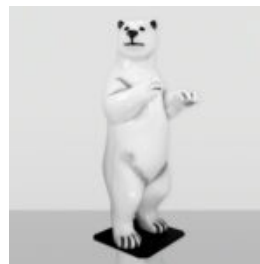

Description du produit:
Pingouin 100 cm - une...

PINGOUIN 100 CM - RAYURES

Numer artykułu:
P3-1-2

Opis produit:
Penguin 100 cm - rayures

Matériau:
Laminé en verre...

OURS DEBOUT 180 CM - UNE COULEUR

Référence de l'article:
M1-1-1