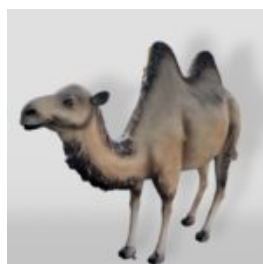

FIGURE DÉCORATOIRE D'UT CHAMEAU DE TAILLE NATURELLE

NUMÉRO D'ARTICLE:
F053

Description du Produit:
Figure décorative d'Ut...

GRANDE FIGURINE DÉCORATIVE DE PINGOUIN EN STRATIFIÉ

Numéro d'article :
F079L

Description du produit :
Grande maquette de pingouin en stratifié...