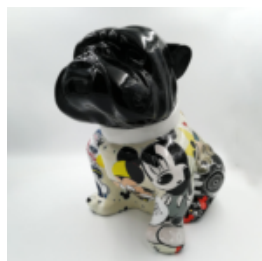

CHIEN BULLDOG ANGELO 40CM - HARLEY DAVIDSON

Numéro d'article:
B1-14-12

Description du produit:
Bulldog Angelo enveloppé dans le...

CHIEN BULLDOG ANGELO 40CM - MICKEY MOUSE

Numéro d'article:
B1-15-47

Description du produit:
Bulldog Angelo enveloppé dans un...

BULLDOG ANGELO 60CM DOG - MICKEY MOUSE

Numéro d'article:
B1-14-47

Description du produit:
Bulldog Angelo enveloppé dans un...

CHIEN BULLDOG ANGELO 40CM - MCQUEEN

Numéro d'article:
B1-15-15

Description du produit:
Bulldog Angelo couvert de motif...