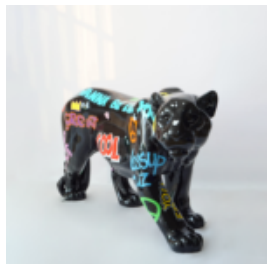

PANTHÈRE DEBOUT DE TAILLE NATURELLE - GRAFFITI

Référence de l'article:
P2-1-9

Description du produit:
Panthère debout de taille naturelle -...