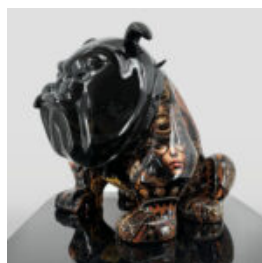

CHIEN BULLDOG AVELLA 55CM - INDUSTRIEL

Numéro d'article:
B1-12-27
Description du produit:
Bouledogue "Avella" enveloppé dans du...