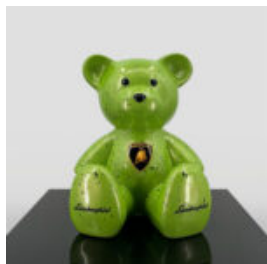

PETIT OURS ASSIS AVEC LOGO

Numéro d'article :
M2-7-1
Description du produit :
Petit ours assis vert avec logo...