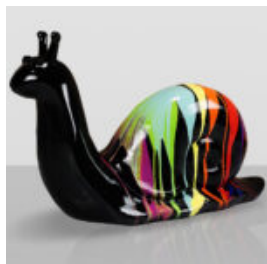

FIGURA DÉCORATIVE GRAND ESCARGOT - TRASH

Numéro d'article :
S1-2-1
Description du produit :
Grande Figura Décorative Escargot -...