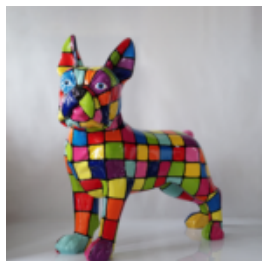

Matériau: Stratifié...

GRANDE FIGURINE DE BOULEDOGUE FRANÇAIS - ROSE

Référence de l'article:
B1-17-1 RoseF098
Description du produit:
Grande figurine de...

GRANDE FIGURINE DE BOULEDOGUE FRANÇAIS - ROUGE

Référence de l'article:
B1-17-1 RougeF098
Description du produit:
Grande figurine de...

GRANDE FIGURINE DE BOULEDOGUE FRANÇAIS - JAUNE

Référence de l'article:
B1-17-1 JauneF098
Description du produit:
Grande figurine de...

GRANDE FIGURINE DE BOULEDOGUE FRANÇAIS

Référence de l'article:
B1-17-2F098
Description du produit:
Grande figurine de bouledogue...