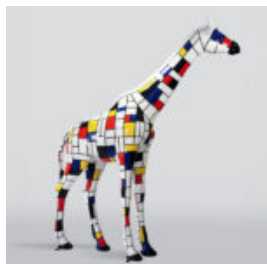

GRANDE FIGURINE DE GIRAFE À TAILLE RÉELLE - MONDRIAN

Référence de l'article:
F041 - Mondrian
Description du produit:
Grande figurine de girafe...