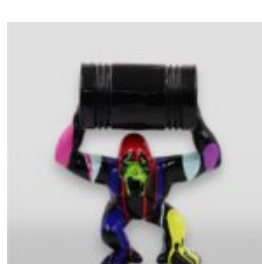

Description du produit:
Gorille Tono XS - ...

GORYL S - PATINE

Numéro d'article:
G1-8-1

Description du produit:
Gorille S - patine

Matériau:
Résine...

GORYL TONO XS - POUBELLE NOIRE

Numéro d'article:
G1-7-2