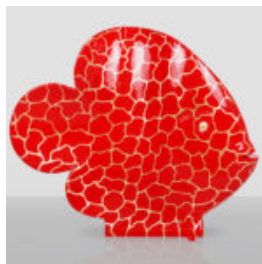

POISSON ROUGE SMART

Numéro d'article : R1-2-11
Description du produit :
Un poisson unique qui ajoute une...