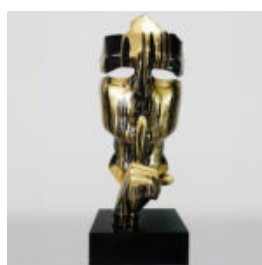

CHIEN BULLDOG AVELLA 55CM - INDUSTRIEL

Numéro d'article:
B1-12-27
Description du produit:
Bouledogue "Avella" enveloppé dans du...

FIGURE EXCLUSIVE BULLDOG AVELLA - AMG

Numéro d'article :
B1-12-29
Description du produit :
Chien Bulldog "Avella" recouvert du...

FIGURINE EXCLUSIVE BULLDOG AMG - AVELLA 22

Numéro d'article :
B1-13-23
Description du produit :
Bulldog "Avella" recouvert du motif...

GRANDE MASQUE SUR SOCLE - BLANC

Référence de l'article:
M3-1-4
Description du produit:
Grand masque sur socle -...