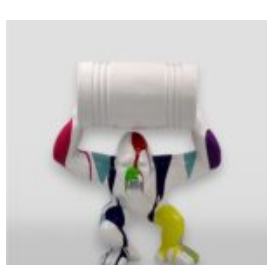

GORYL TONO XS - BLANC TRASH

Référence de l'article:
G1-7-3

Description du produit:
Gorille Tono XS - Blanc...