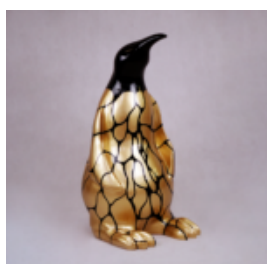

PINGOUIN 100 CM - TACHES DORÉES

Numer artykułu:
P3-1-5

Opis produktu:
Pingwin 100 cm - złote łaty

Materiat:
Laminat...