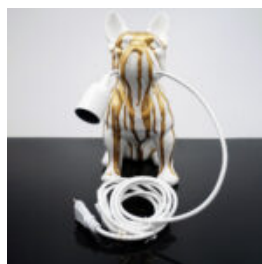

FIGURINE DÉCORATIVE LAMPE BULLDOG FRANÇAIS - MOTIF IV

Numéro d'article : C200s LAMPE Description du produit : Figurine décorative blanche avec des...