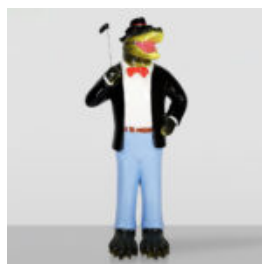

FIGURINE DÉCORATIVE CROCODILE DEBOUT EN COSTUME

Numéro d'article : GarniturKrokodyl
Description du produit : Grand crocodile debout en costume,...