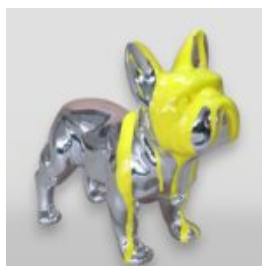

...

PETIT CHIEN BULLDOG DEBOUT, CHROMÉ ET PEINT

Numéro d'article :
C200

Description du produit :
Petit bulldog debout, chromé et...

GRAND CHIEN BOULEDOGUE ASSIS, MONOCHROME

Référence de l'article :
C200sxl
Description du produit :
Bouledogue assis géant,...