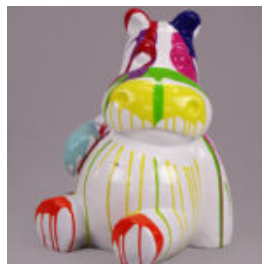

HIPPO 40CM - POUBELLE BLANCHE

Référence de l'article:
S50

Description du produit:
Hippo 40cm - poubelle...