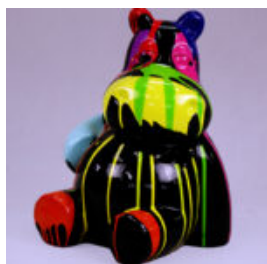

HIPPO 40CM - POUBELLE NOIRE

Référence de l'article:
S51

Description du produit:
Hippo 40cm - poubelle...