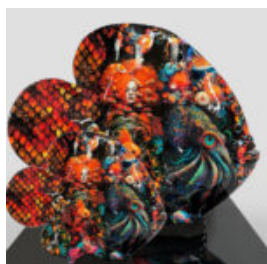

POISSON XL OCEANARIA

Numéro d'article :
R1-1-5
Description du produit :
Poisson XL réalisé avec la technique du...