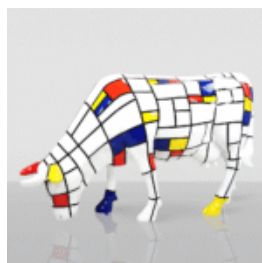

GRANDE FIGURINE - VACHE PEINTE À LA MAIN AVEC MOTIF MONDRIAN

Numéro d'article :
Vache Mondrian

Description du produit :
Vache lisse de taille...