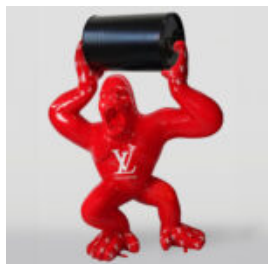

BALLOON DOG GRANDE FIGURE DÉCORATIVE - BLEU

Numéro d'article:
B2-1-2

Description du produit:
Balloon Dog grande figure...

GRANDE FIGURINE DÉCORATIVE DE COQ EN TROIS COULEURS H - 140CM

Numéro d'article:

Description du produit:
Grande figurine décorative de coq en bleu, rouge et...