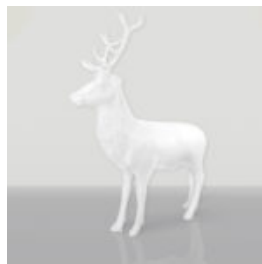

GRANDE FIGURINE CHIEN LÉVRIER GREYHOUND - DÉCHET

Numéro d'article :
Greyhound XL
Description du produit :
Grande figurine de lévrier...

FIGURE DÉCORATIVE 3D - GRAND CERF BLANC

Numéro d'article :
F006
Description du produit :
Cerf de taille réelle réalisé en couleur...