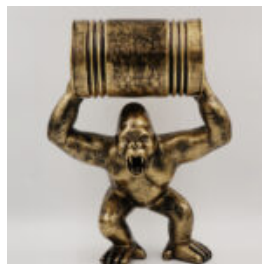

GORYL TONO XS - PATYNA TRANSLATES TO GORILLE TONO XS - PATINE IN FRENCH.

Référence de l'article:
G1-7-1

Description du produit:
Gorille Tono XS - ...