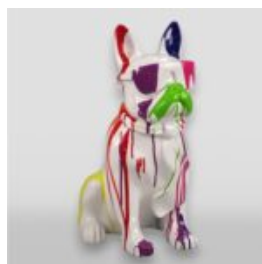

Référence de l'article:
B1-6-3

Description du produit:
Moyen bulldog avec des lunettes -...

PETIT BULLDOG CRAVATE AVEC LUNETTES - UNE COULEUR

Référence de l'article:
B1-6-2

Description du produit:
Bulldog moyen avec des lunettes - un...