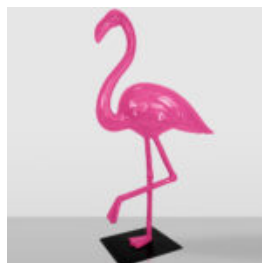

GRANDE FIGURE DE TAUREAU GÉOMÉTRIQUE ROUGE

Numéro d'article :Bœuf Géométrique
Description du produit :Bœuf géométrique - 1...

GRANDE FIGURE DE TAUREAU GÉOMÉTRIQUE

Numéro d'article :Taureau Géométrique
Description du produit :Taureau géométrique - 1...

BYK NATURALNEJ WIELKOŚCI, JEDNOKOLOROWY

Opis produktu:
Byk naturalnej wielkości.

Materiał:
laminat szklany...

GRANDE FIGURINE DÉCORATIVE FLAMANT ROSE 3D - ROSE

Numéro d'article :F2-2-2
Description du produit :Figurine décorative flamant - de couleur...