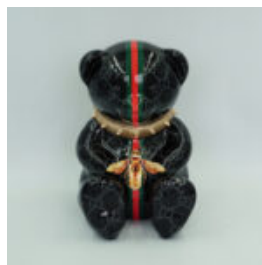

OURS G NOIR H-31CM

Référence de l'article: M2-3-2

Description du produit: Ours G noir

Matériau: Résine...