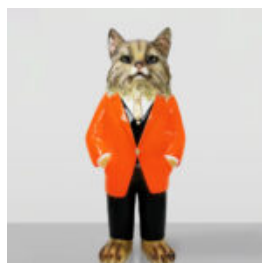

FIGURINE DÉCORATIVE HIPPOPOTAME DEBOUT EN COSTUME

Numéro d'article : GarniturHippo
Description du produit : Grand hippopotame debout en...

FIGURE DÉCORATIVE DE GORILLE DEBOUT EN COSTUME

Numéro d'article : GarniturGoryl
Description du produit : Grand gorille mafieux debout en...

FIGURE DÉCORATIVE DE TAUREAU DEBOUT EN COSTUME

Numéro d'article : GarniturByk
Description du produit : Grand taureau debout en costume...

FIGURE DÉCORATIVE DE CHAT DEBOUT EN COSTUME

Numéro d'article :GarniturKot
Description du produit :Grand chat debout en costume. Matériau...

GRANDE FIGURINE GORILLE BOXEUR - ROCKY

Numéro d'article : G1-1-8
Description du produit : Grand gorille boxeur inspiré du thème de...

GRANDE FIGURINE DE GORILLA BOXEUR - POP ART

Numéro d'article : G1-1-7
Description du produit : Grand gorille - Pop Art Matériau :...