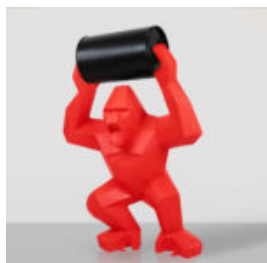

GORILLA TONO CARRÉ XL - UNE COULEUR MAT

Numéro d'article :
G1-11-2

Description du produit :
Gorille géométrique, figurine...