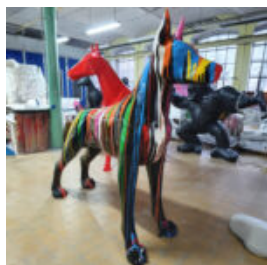

FIGURE SOUACES MOYENS DE BULLDOG FR

NUMÉRO D'ARTICLE:
C200SB

Description du Produit:
Figure de Bouledogue de...

DUŻA FIGURA ŻYRAFA NATURALNEJ WIELKOŚCI

Numer artykułu:
F041

Opis produktu:
Duża figura żyrafa...