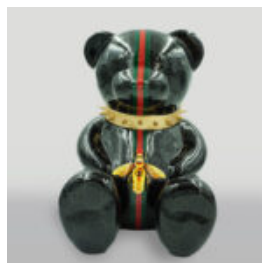

Référence de l'article:
Z2-1-4

Description du produit:
Tortue en casque avec monogramme -...

OURS H. H-45CM

Référence de l'article:
M2-4-1

Description du produit:
Ours H

Matériau: Résine polyester -...

OURS G NOIR H-45CM