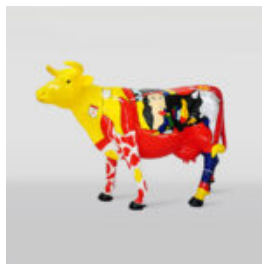

VACHE AVEC MOTIF PICASSO

Référence de l'article :
K1-1-2
Description du produit :
Vache grandeur nature avec motif...