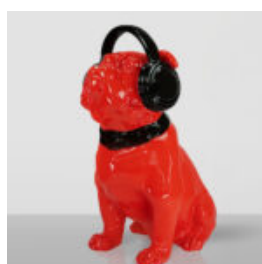

CHIEN BULLDOG AVEC CASQUE - ROUGE

Numéro d'article : B1-16-2
Description du produit : Bulldog avec casque en couleur...