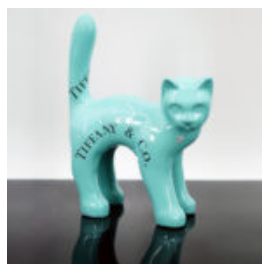

FIGURINE DÉCORATIVE PETIT CHAT DEBOUT - T

Numéro d'article :C094a
Description du produit :Petite figurine
décorative de chat - version...