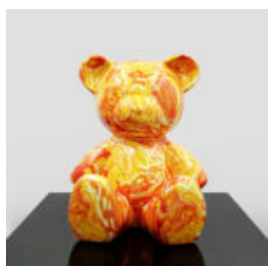

PETIT OURSON ASSIS - ORANGE H

Numéro d'article :
M2-7-9
Description du produit :
Petit ourson assis en motif ORANGE...