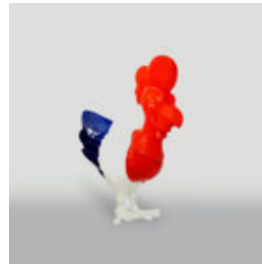

GRANDE FIGURINE DÉCORATIVE DE COQ EN TROIS COULEURS H - 140CM

Numéro d'article:

Description du produit:
Grande figurine décorative de coq en bleu, rouge et...