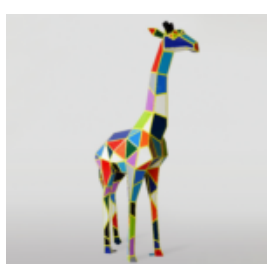

GRANDE FIGURE D'UNE GIRAFE DE TAILLE NATURELLE - BLANC

Numéro d'article:
F041 - blanc

Description du produit:
Une grande figure d'une...

CHEVAL DE TAILLE NATURELLE - ARGENTÉ

Référence de l'article:
F039

Description du produit:
Cheval grandeur nature -...