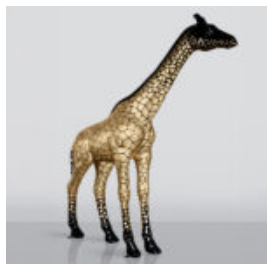

GRANDE FIGURINE GIRAFE GRANDEUR NATURE - NOIRE AVEC DES TACHES DORÉES

Numéro d'article :
F041 - noir avec des taches dorées
Description du produit :
Grande...