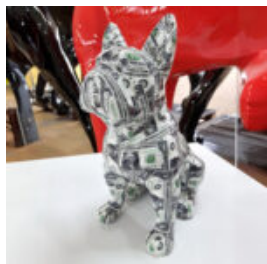

PETITE FIGURINE DE BOULEDOGUE FRANÇAIS ASSIS - ÉDITION POP-ART

Número d'article : C200s
Description du produit : Petite figurine de Bulldog français assis...