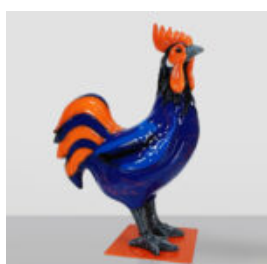

GRANDE FIGURINE DU COQ BLEU

Numéro d'article : Kogut - bleu Description
du produit : Grande Figurine du Coq en
version...