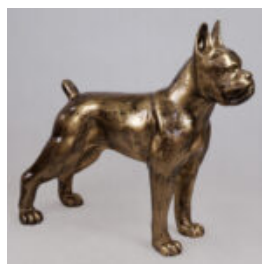

BOXER DEBOUT L - GOLD PATIN

Numéro d'article:
B1-C198B

Description du produit:
Boxer debout L - Gold Patin

...