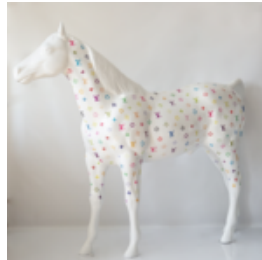

FIGURINE PANTHÈRE EN PATINE DE DIMENSIONS NATURELLES

Référence de l'article:
P2-1-4

Description du produit:
Panthère debout de taille naturelle -...

GRANDE FIGURINE DE TORTUE MARCHANTE - SMARTIE BLEU

Numéro d'article : Z2-2-5 Description du
produit : Grande figurine de tortue
marchante bleue...

UNE GRANDE FIGURE D'UNE TORTUE DE MARCHÉ

Numéro d'article:
Z2-2-1

Description du produit:
Une grande figure d'une tortue de...

GRANDE FIGURINE DE CHIEN BOXER - MONOGRAMME

Numéro d'article: B1-C198xl
Description du produit: Grande figurine de
chien Boxer -...