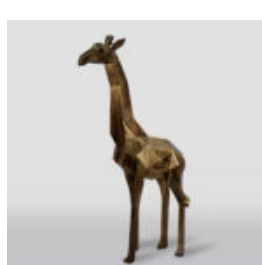

UNE GRANDE FIGURE DE GIRAFE GÉOMÉTRIQUE DU STRATIFIÉ - PATINE

Numéro d'article:
S39

Description du produit:
Une grande figure de girafe...