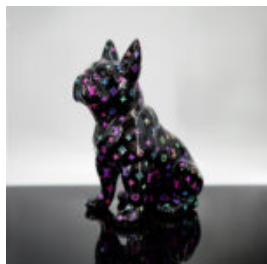

FIGURINE DÉCORATIVE BOULEDOGUE FRANÇAIS - LV

Numéro d'article :C200s
Description du produit :Figurine décorative
Bouledogue Français -...