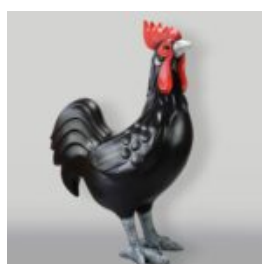

GRANDE FIGURE DE COQ NOIR

Numéro d'article :
Coq - Noir
Description du produit :
Grande Figure de Coq Noir - Finition...