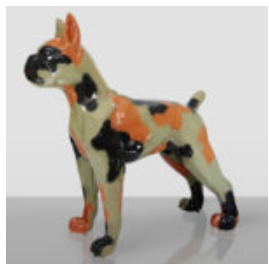

GRANDE FIGURINE CHIEN BOXER - CAMOUFLAGE

Numéro d'article : B1-C198xl-Moro
Description du produit : Grande figurine de chien boxer -...