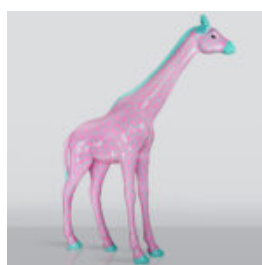

GRANDE FIGURE DE GIRAFE TAILLE RÉELLE - CÉLADON AVEC DES TACHES ROSES

Numéro de l'article :
F041 - céladon avec des taches roses
Description du produit :
Grande...