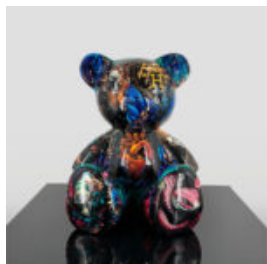

FIGURINE DÉCORATIVE TAUREAU BLEU - TRASH DORÉ

Description du produit : Taureau bleu dans le
style trash doré. Matériau : Laminé en
verre...

OURS ASSIS SUR UN COUSSIN FERRARI

Numéro d'article : M2-6-3
Description du produit : Ours avec des lunettes assis sur un...

OURS ASSIS SUR UN COUSSIN

Numéro d'article : M2-6-1
Description du produit : Ours avec des lunettes assis sur un...

PETIT OURS ASSIS - MOTIF INDE

Numéro d'article : M2-7-6
Description du produit : Figurine d'un petit ours assis réalisée...