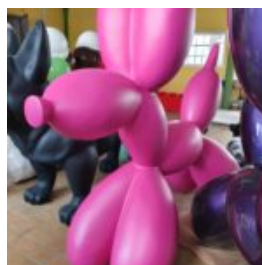

BGMT130

Description du produit :

Bouledogue français géométrique -...

DUŻA FIGURA FLOKOWANA GORYL 3D

Numer artykułu:

G1-13-1

Opis produktu:

Duży goryl z laminatu...