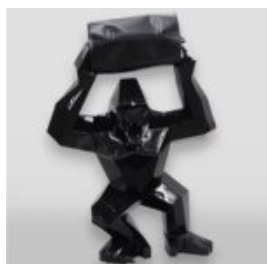

GORILLE TONO CARRÉ XL - UNE COULEUR

Numéro d'article:
G1-11-1

Description du produit:
Gorille Tono carré XL - une...