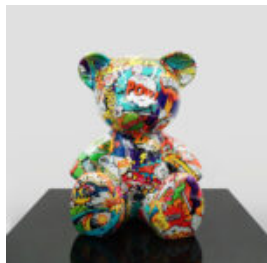

PETIT OURSON ASSIS - POP ART

Numéro d'article :
M2-7-4
Description du produit :
Petit ourson assis en motif Pop...