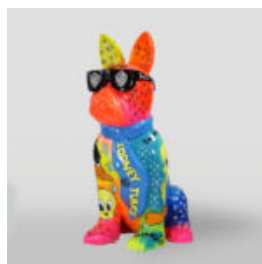

Référence de l'article:
B1-5-4
Description du produit:
Grand bulldog avec une cravate et des...

GRANDE FIGURINE LÉVRIER BLANC

Numéro d'article :
XL Lévrier
Description du produit :
Grande figure de lévrier...

OURS DEBOUT LOONEY TUNES

Numéro d'article:
M2-2-1
Description du produit:
Tunes debout de l'ours debout,...

GRANDE FIGURINE DE GIRAFE À TAILLE RÉELLE - ROUGE

Référence de l'article:
F041 - Rouge
Description du produit:
Grande figurine de girafe à...

GRAND FIGURINE DE BOULEDOGUE AVEC CRAVATE ET LUNETTES - LOGO

Référence de l'article:
B1-5-2
Description du produit:
Grand bulldog avec cravate et...

DONKEY KONG - MARIN ROUGE

Référence de l'article:
G1-14-1
Description du produit:
Donkey Kong - marin en version...