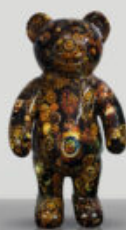

OURS DEBOUT - THÈME INDUSTRIEL

Numéro d'article:M2-2-4
Description du produit:Figurine d'ours debout réalisée en utilisant...