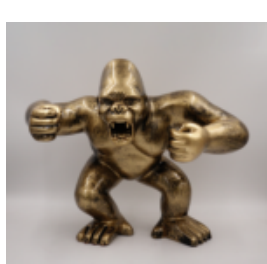

GORYL S - PATINE

Numéro d'article:
G1-8-1

Description du produit:
Gorille S - patine

Matériau:
Résine...