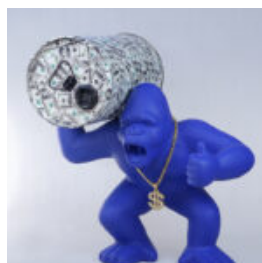

GORILLE AVEC UN TONNEAU - OK

Référence de l'article:
G1-9-1

Description du produit:
Gorille avec un tonneau -...