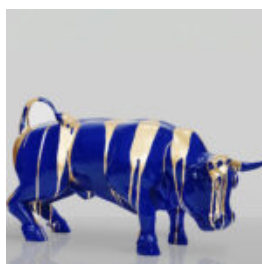

FIGURE DE POISSON ÉTINCELANTE EXCEPTIONNELLE

Numéro d'article :
R1-2-7
Description du produit :
Exceptionnel poisson peint à la main qui...

POISSON XL OCEANARIA

Numéro d'article :
R1-1-5
Description du produit :
Poisson XL réalisé avec la technique du...

FIGURINE DÉCORATIVE TAUREAU ROUGE

Description du produit : Taureau rouge
Matériau : Laminé en verre PWS Taille :
H-45cm x L-81cm...

FIGURINE DÉCORATIVE TAUREAU NOIR - TRASH

Description du produit : Taureau noir dans le
style trash. Matériau : Laminé en verre PWS...