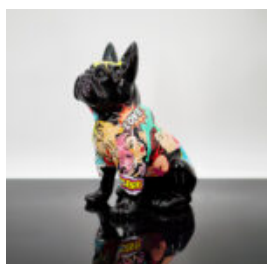

FIGURINE DÉCORATIVE BOULEDOGUE FRANÇAIS - BANDE DESSINÉE

Numéro d'article:C200s
Description du produit:Figurine décorative
Bouledogue Français -...