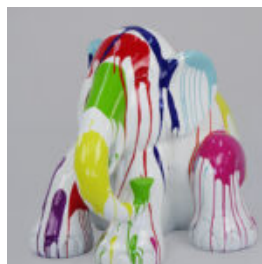

ÉLÉPHANT ASSIS L - POUBELLE BLANCHE

Numéro d'article:
S3-4-1

Description du produit:
Éléphant assis L - Blanc...