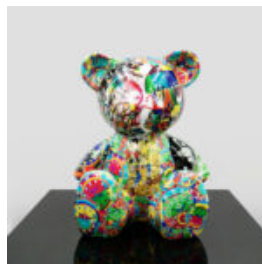

FIGURE MONOCHROME LION GÉOMÉTRIQUE

Numéro d'article:
LGMT135
Description du produit:
Lion géométrique monochrome
Finition ...

FIGURE ARTISTIQUE GRAND LION MODERNE - MÉTALLIQUE

Nom du produit :
Modern Lion
Description du produit :
Figure artistique de grand lion moderne...