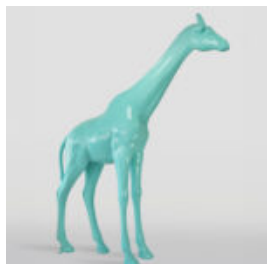

Materiał:
Laminat...

RYBA XL - CZARNY SPLASH

Numer artykułu:
R1-1-1

Opis produktu:
Ryba XL - czarny splash

Materiał:
Laminat...

GRANDE FIGURINE DE GIRAFE GRANDEUR NATURE - CYAN

Numéro d'article :
F041 - cyan
Description du produit :
Grande figurine de girafe grandeur...