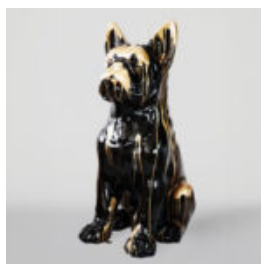

Référence de l'article:
B1-2-1

Description du produit:
Grand figurine de bouledogue français...

CHIEN GRANDE FIGURINE BOULEDOGUE FRANÇAIS "JUKI" - BLANC TRASH

Numéro d'article:
B1-2-2

Description du produit:
Grand figurine de bouledogue français
"Juki"...

CHIEN GRANDE FIGURINE BOULEDOGUE FRANÇAIS "JUKI" - NOIR / DORÉ

Référence de l'article:
B1-2-3

Description du produit:
Grande figurine de bouledogue...

GRANDE FIGURINE DE BULLDOG AVEC CRAVATE ET LUNETTES - ŁATY