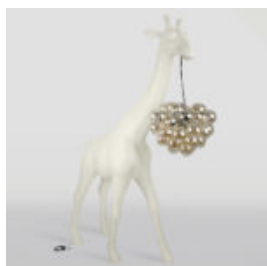

FIGURINE DÉCORATIVE – GRAND BALTHAZAR PICSOU AVEC DES SACS D'ARGENT

Description du produit :
Grande figurine décorative de Balthazar
Picou tenant des sacs...

GORILLE CARRÉ – PATINE BLEUE

Numéro d'article : G1-16-1 Description du
produit : Gorille carré LOW POLY – en
patine...

FIGURE DE TAUREAU À TAILLE RÉELLE

Description du produit : Un taureau à taille
réelle, dans des couleurs naturelles. Matériau
...

GRANDE GIRAFE 230CM – VERSION COLORÉE

Numéro d'article :
Figurine girafe 230cm colorful
Description du produit :
Grande girafe...

GROSSE GIRAFFE 230CM – FLUORESZIERENDE GELBE VERSION

Artikelnummer:
Giraffenfigur 230cm fluo
Produktbeschreibung:
Große Giraffe 230cm in...

GRANDE GIRAFE 230CM LAMPE - VERSION NOIRE AVEC TACHES

Numéro d'article : Figure de girafe 230cm
LAMPE noire Description du produit :
Grande girafe de...

GRANDE GIRAFE 230CM LAMPE – VERSION BEIGE AVEC TACHES

Numéro d'article :
Figurine girafe 230cm LAMPE crème
Description du produit :
Grande girafe...

GRANDE LAMPE GIRAFE 230CM – VERSION BLANCHE AVEC TACHES