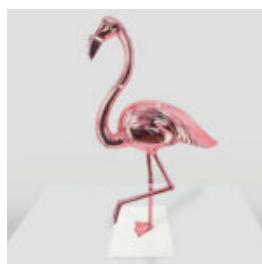

FIGURINE DÉCORATIVE FLAMANT 3D - CHROMÉ

Numéro d'article :
F2-1-3
Description du produit :
Figurine décorative flamant - édition...