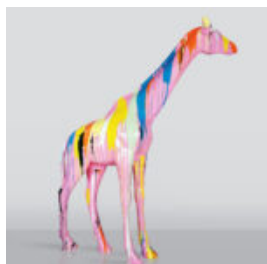

GRANDE FIGURINE DE GIRAFE GRANDEUR NATURE – TRASH

Numéro d'article :
F041 - trash
Description du produit :
Grande figurine de girafe grandeur...