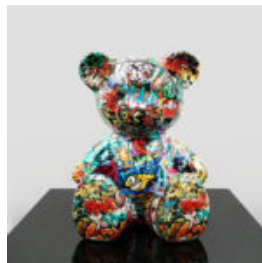

PETIT OURSON ASSIS - GRAFFITI

Numéro d'article :
M2-7-3
Description du produit :
Petit ourson assis en motif...