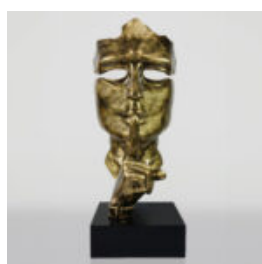

GRANDE MASQUE SUR SOCLE - PATINE DORÉE

Référence de l'article:
M3-1-1
Description du produit:
Grand masque sur socle - patine...