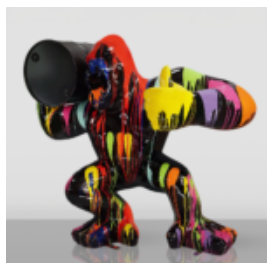

GRANDE FIGURE DE TAUREAU GÉOMÉTRIQUE ROUGE

Numéro d'article :Bœuf Géométrique
Description du produit :Bœuf géométrique - 1...

GRANDE FIGURE DE TAUREAU GÉOMÉTRIQUE

Numéro d'article :Taureau Géométrique
Description du produit :Taureau géométrique - 1...

BYK NATURALNEJ WIELKOŚCI, JEDNOKOLOROWY

Opis produktu:
Byk naturalnej wielkości.

Materiał:
laminat szklany...

GRANDE FIGURINE DÉCORATIVE FLAMANT ROSE 3D - ROSE

Numéro d'article :F2-2-2
Description du produit :Figurine décorative flamant - de couleur...

FIGURINE DÉCORATIVE GRAND FLAMANT 3D - FUCHSIA

Numéro d'article :F2-2-1
Description du produit :Figurine décorative flamant - couleur...

GRAND GORILLE AVEC BARIL SUR ÉPAULE - OK

Numéro d'article :G1-9-2 Description du produit :Gorille avec baril - OK Matériau :Laminate en...