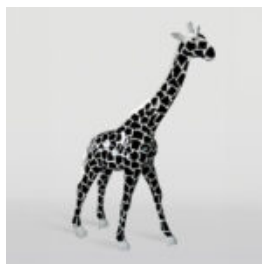

GRANDE VERSION DE PATCH GIRAFE 230 CM

Numéro d'article:
Figure Girafe 230cm
Description du produit:
Grande version blanche...