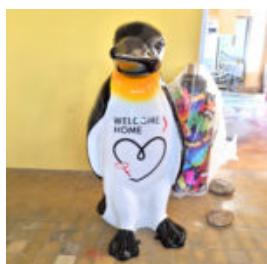

FIGURE DÉCORATOIRE D'UT CHAMEAU DE TAILLE NATURELLE

NUMÉRO D'ARTICLE:
F053

Description du Produit:
Figure décorative d'Ut...

GRANDE FIGURINE DÉCORATIVE DE PINGOUIN EN STRATIFIÉ

Numéro d'article :
F079L

Description du produit :
Grande maquette de pingouin en stratifié...