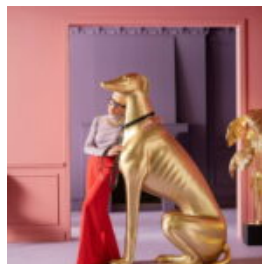

FIGURA DEKORACYJNA PIES RASY BULLDOG ANGIELSKI - KISS

Numer artykułu:
B1-GC197

Opis produktu:
Figura dekoracyjna Bulldoga angielskiego -
edycja...

LA FIGURE 3D D'UNE ZÈBRE À TAILLE RÉELLE

ChatGPT
ChatGPT

Numéro d'article :
F040
Description du produit :
Figurine grandeur...