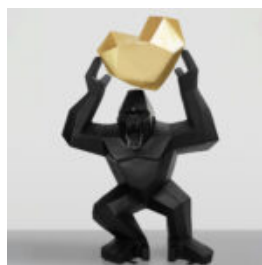

GORILLE TONO CARRÉ XL - CŒUR DORÉ

Numéro d'article : G1-11-7 Description du produit : Gorille Tono Carré XL - avec un cœur...