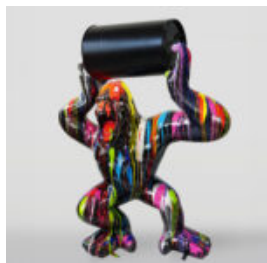

DUŻY GORYL Z BECZKĄ - TRASH

Numer artykułu:

G1-5-7

Opis produktu:

Duży goryl z beczką -...