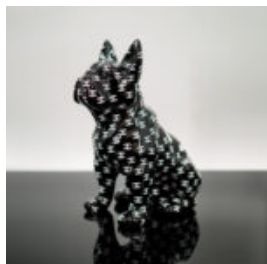

FIGURINE DÉCORATIVE BOULEDOGUE FRANÇAIS - CC

Numéro d'article :
C200s
Description du produit :
Figurine décorative Bouledogue Français...