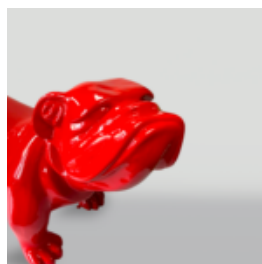

CHIEN GRANDE FIGURE BULLDOG ANGLAIS

Numéro d'article:
C197XL Rouge
Description du produit:
Grande Figurine de Chien Publicitaire...