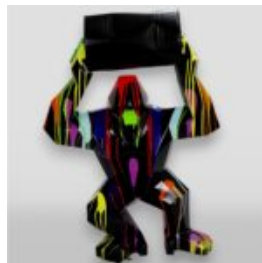

GORILLE TONO CARRÉ XL - POUBELLE NOIRE

Référence de l'article:
G1-11-4

Description du produit:
Gorille Tono carré XL - Noir...