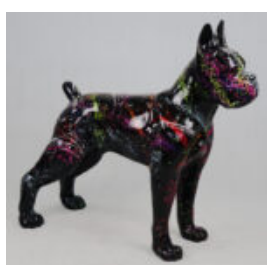

BOXEUR DEBOUT L - SPLASH BLACK

Numéro d'article:
B1-C198B

Description du produit:
Boxeur debout L - Splash Black

...