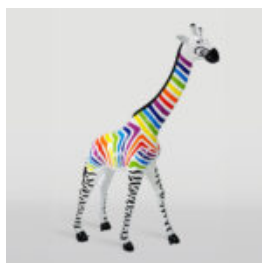

GRANDE GIRAFE 230 CM COULEUR ZÈBRE

Numéro d'article:
Figure Girafe 230cm
Description du produit:
grande girafe 230 cm...