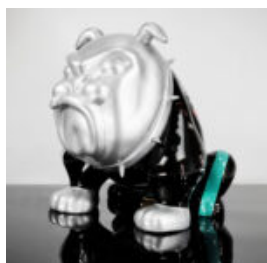

CHIEN BULLDOG AVELLA, 55 CM, THÈME PETRONAS

Numéro d'article :
B1-12-23
Description du produit :
Chien bulldog Avella réalisé avec la...