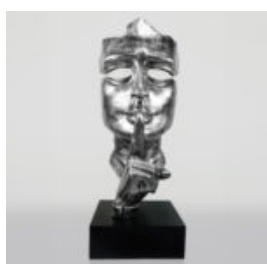

GRANDE MASQUE SUR SOCLE - PATINE ARGENTÉE

Numéro d'article:
M3-1-2
Description du produit:
Grand masque sur socle - patine...