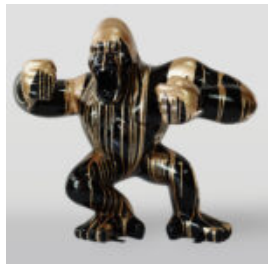

GORILLE NOIR XL - POUBELLE ARGENTÉE

Numéro d'article:
G1-2-1

Description du produit:
Gorille noir XL - poubelle...

GORILLE NOIR L - POUBELLE ARGENTÉE

Référence de l'article:
G1-3-1

Description du produit:
Gorille noir L - poubelle...