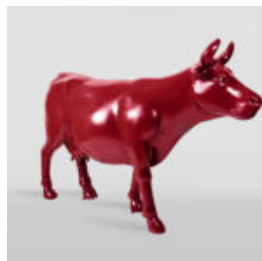

GRANDE FIGURINE DE VACHE - MONOCHROME

Numéro d'article :
K1-1-1
Description du produit :
Vache de taille naturelle...