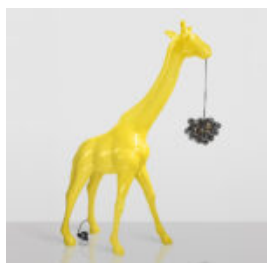

GRANDE GIRAFE 230CM LAMPE – VERSION BEIGE AVEC TACHES

Numéro d'article :
Figurine girafe 230cm LAMPE crème
Description du produit :
Grande girafe...

GRANDE LAMPE GIRAFE 230CM – VERSION BLANCHE AVEC TACHES

GRANDE FIGURINE GIRAFFE TAILLE NATURELLE – RAYURES ZEBRA COLORÉES

Numéro d'article : F041 - Rayures Zebra
Description du produit : Grande figurine de
girafe...

GRANDE FIGURINE - VACHE PEINTE À LA MAIN MOTIF PICASSO

Numéro d'article : KrowaMalowana
Description du produit : Vache lisse de taille naturelle...

TAUREAU GRANDEUR NATURE - CERISIER

Description du produit :
Taureau grandeur nature.
Matériau :
Stratifié en verre...