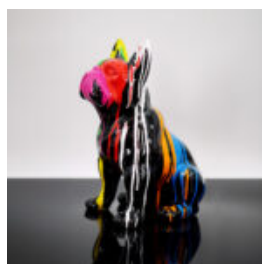

FIGURINE DÉCORATIVE BOULEDOGUE FRANÇAIS - TRASH

Numéro d'article :C200s
Description du produit :Figurine décorative
Bouledogue Français -...