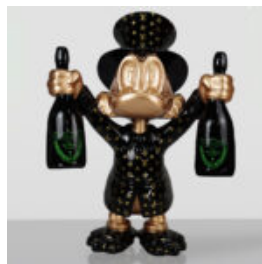

GRANDE GIRAFE 230CM LAMPE - VERSION JAUNE

Numéro d'article :
Figure de girafe 230cm LAMPE
Description du produit :
Grande girafe 230cm...

GRANDE FIGURE GÉOMÉTRIQUE - CHIEN BOXER

Numéro d'article : BokserGeo
Description du produit : Figure 3D unique de Chien Boxer...

FIGURE DÉCORATIVE RHINOCÉROS.

Numéro d'article : F086a
Description du produit : Figure décorative rhinocéros, de couleur...

FIGURINE DÉCORATIVE GIRAFE DEBOUT EN COSTUME

Numéro d'article :
GarniturZyrafa
Description du produit :
Grande girafe debout en costume...

FIGURINE DÉCORATIVE - PETIT BALTHAZAR PICSOU

Description du produit : Petite figurine décorative de Balthazar Picsou. Matériau : Laminé en...

LAMPE DÉCORATIVE GIRAFE SUR LE MUR

Numéro d'article : Applique murale - Girafe
Description du produit : Grande lampe décorative...