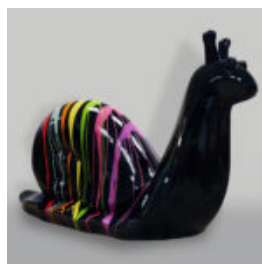

GRANDE FIGURINE DÉCORATIVE D'ESCARGOT - TRASH

Numéro d'article :
S1-1-1
Description du produit :
Grande figurine décorative d'escargot -...