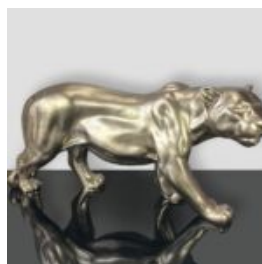

PANTHÈRE DEBOUT GRANDEUR NATURE - OR MÉTALLIQUE

Référence:
P2-1-12

Description du produit:
Panthère debout de taille naturelle - en couleur...