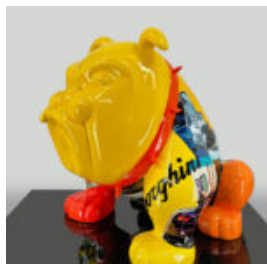

FIGURINE EXCLUSIVE BULLDOG AVELLA - LAMBORGHINI

Numéro d'article :
B1-12-28
Description du produit :
Figurine Bulldog Avella entièrement...