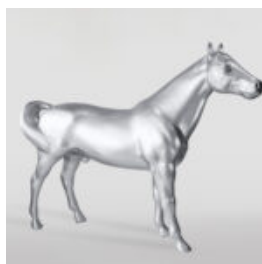

GRANDE FIGURINE DE BOULEDOGUE FRANÇAIS - JAUNE

Référence de l'article:
B1-17-1 JauneF098
Description du produit:
Grande figurine de...

GRANDE FIGURINE DE BOULEDOGUE FRANÇAIS

Référence de l'article:
B1-17-2F098
Description du produit:
Grande figurine de bouledogue...

FIGURE DÉCORATIVE FLAMING 3D - POP ART

Numéro d'article:
F2-1-2

Description du produit:
Figure décorative Flaming - Pop...

BALLON DOG GRAND FIGURE DÉCORATIVE - JAUNE

Numéro d'article:
B2-1-3

Description du produit:
Balloon Dog grande figure...

GRANDE FIGURE D'UNE GIRAFE DE TAILLE NATURELLE - BLANC

Numéro d'article:
F041 - blanc

Description du produit:
Une grande figure d'une...

CHEVAL DE TAILLE NATURELLE - ARGENTÉ

Référence de l'article:
F039

Description du produit:
Cheval grandeur nature -...