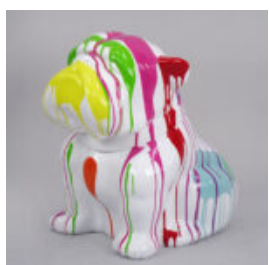

Numéro d'article:
B1-14-28

Description du produit:
Bulldog Angelo Splash

...

CHIEN BULLDOG ANGELO 60CM - RAYÉ

Numéro d'article:
B1-14-30

Description du produit:
Bulldog Angelo Stripes

...

CHIEN BULLDOG ANGELO 40CM - RAYÉ

Numéro d'article:
B1-15-29

Description du produit:
Bulldog Angelo Stripes

...

CHIEN BULLDOG ANGELO 40CM - TACHETÉ

Numéro d'article:
B1-15-31

Description du produit:
Bulldog Angelo Patches

...

CHIEN BULLDOG ANGELO 60CM - TRASH