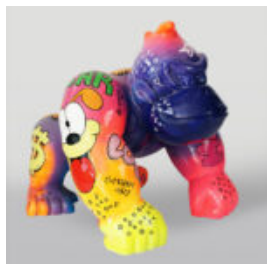

DONKEY KONG - ROI KONGA

Référence de l'article:
G1-14-5
Description du produit:
Donkey Kong - Kinga avec motif...