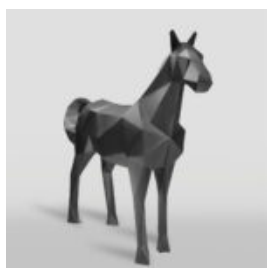

DUŻY KOŃ GEOMETRYCZNY Z LAMINATU

Numer artykułu:
GMF039

Opis produktu:
Duży koń geometryczny z...