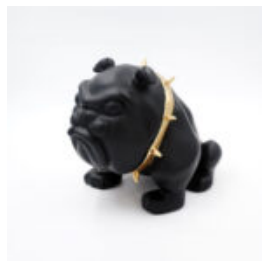

CHIEN BULLDOG AVELLA 22CM - ORANGE MAT

Numéro d'article:
B1-13-20

Description du produit:
Bulldog Avella 22cm - Mat...

CHIEN BULLDOG AVELLA 22CM - ROUGE MAT

Numéro d'article:
B1-13-18

Description du produit:
Bulldog Avella 22cm - tapis...