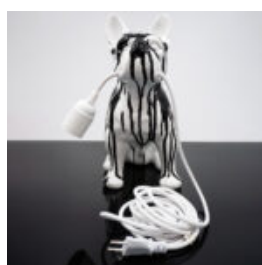

FIGURINE DÉCORATIVE LAMPE BULLDOG FRANÇAIS - MOTIF II

Numéro d'article : C200s LAMPE Description du produit : Figurine décorative blanche avec des...