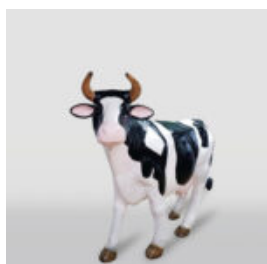

LA FIGURE D'UNE VACHE - MAQUETTE EN 3D À TAILLE RÉELLE

Numéro d'article : F018

Description du produit : Figure de vache - maquette à taille...