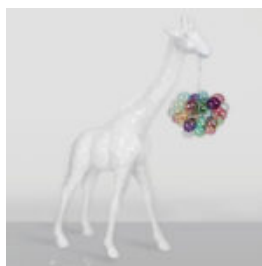

FIGURE DE TAUREAU À TAILLE RÉELLE

Description du produit : Un taureau à taille
réelle, dans des couleurs naturelles. Matériau
...

GRANDE GIRAFE 230CM – VERSION COLORÉE

Numéro d'article :
Figurine girafe 230cm colorful
Description du produit :
Grande girafe...

GROSSE GIRAFFE 230CM – FLUORESZIERENDE GELBE VERSION

Artikelnummer:
Giraffenfigur 230cm fluo
Produktbeschreibung:
Große Giraffe 230cm in...

GRANDE GIRAFE 230CM LAMPE - VERSION NOIRE AVEC TACHES

Numéro d'article : Figure de girafe 230cm
LAMPE noire Description du produit :
Grande girafe de...

GRANDE GIRAFE 230CM LAMPE – VERSION BEIGE AVEC TACHES

Numéro d'article :
Figurine girafe 230cm LAMPE crème
Description du produit :
Grande girafe...

GRANDE LAMPE GIRAFE 230CM – VERSION BLANCHE AVEC TACHES