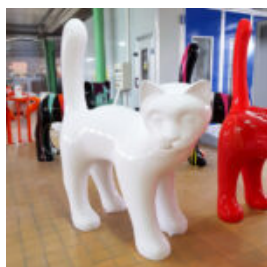

GRAND BULLDOG FRANÇAIS - MONOCHROME

Numéro d'article :
C200xl
Description du produit :
Grand chiot bouledogue français - uni...

FIGURA DEKORACYJNA DUŻY JEDNOKOLOROWY KOT

Numer artykułu:
C094xls

Opis produktu:
Duży kot z laminatu szklanego -...