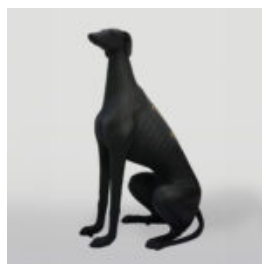

GRANDE FIGURE DE CHIEN GREYHOUND NOIR AVEC MOTIF RLX

Numéro d'article :
Greyhound XL RLX
Description du produit :
Grande figurine de chien...