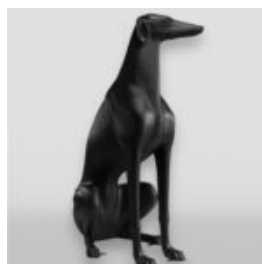

GRANDE STATUE D'UN LÉVRIER NOIR

NUMÉRO D'ARTICLE:

Greyhound xl

Numéro d'article :

Greyhound XL

Description...