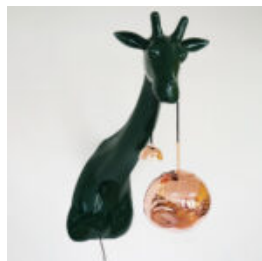

GRANDE GIRAFE 230CM LAMPE - VERSION JAUNE

Numéro d'article :
Figure de girafe 230cm LAMPE
Description du produit :
Grande girafe 230cm...

GRANDE FIGURE GÉOMÉTRIQUE - CHIEN BOXER

Numéro d'article : BokserGeo
Description du produit : Figure 3D unique de Chien Boxer...

FIGURE DÉCORATIVE RHINOCÉROS.

Numéro d'article : F086a
Description du produit : Figure décorative rhinocéros, de couleur...

FIGURINE DÉCORATIVE GIRAFE DEBOUT EN COSTUME

Numéro d'article :
GarniturZyrafa
Description du produit :
Grande girafe debout en costume...

FIGURINE DÉCORATIVE - PETIT BALTHAZAR PICSOU

Description du produit : Petite figurine décorative de Balthazar Picsou. Matériau : Laminé en...

LAMPE DÉCORATIVE GIRAFE SUR LE MUR

Numéro d'article : Applique murale - Girafe
Description du produit : Grande lampe décorative...