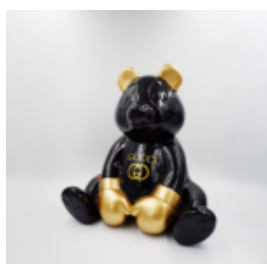

PANDA G -> PANDA G

Référence de l'article:
Panda G

Description du produit:
Panda G

Matériau:
Résine...