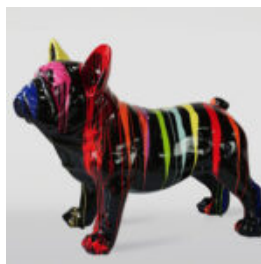

CHIEN GRANDE FIGURINE BOULEDOGUE FRANÇAIS "JUKI" - VERSION NOIR TRASH

Référence de l'article:
B1-4-1

Description du produit:
Grande figurine de bouledogue...