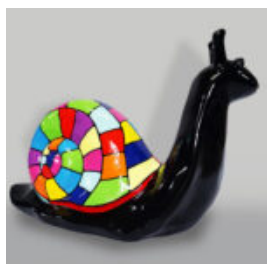

GRANDE FIGURINE DÉCORATIVE D'ESCARGOT - SMARTIE

Nom de l'article :
S1-1-2
Description du produit :
Grande Figurine Décorative d'Escargot -...