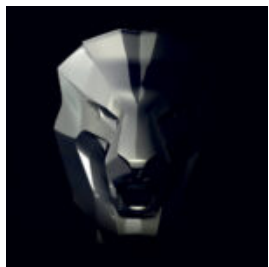

Opis produktu:
Duża maska na podstawie - Biała z niebieskimi...

FIGURE EXCLUSIVE DE LION - BRILLANCE ARGENTÉE

Numéro d'article :LewPGsilver
Description du produit :Figure exclusive d'un lion marchant avec...