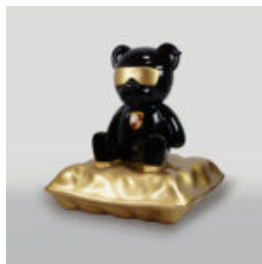

FIGURINE DÉCORATIVE DE TAUREAU VERT - LAMBORGHINI

Description du produit :
Taureau vert décoré avec un motif Lamborghini.
Matériau :
Laminé...

PETIT OURS ASSIS AVEC LOGO

Numéro d'article :
M2-7-1
Description du produit :
Petit ours assis vert avec logo...