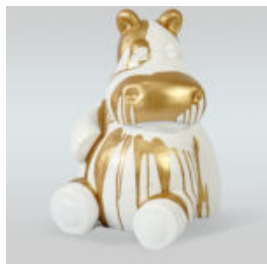

HIPPO BLANC 40CM - POUBELLE DORÉE

Référence de l'article:
S86

Description du produit:
Hippo 40cm - poubelle blanc et...