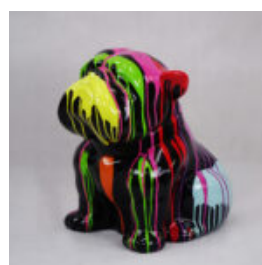

CHIEN BULLDOG ANGELO 40CM - TRASH

Numéro d'article:
B1-15-35

Description du produit:
Bulldog Angelo Trash

...