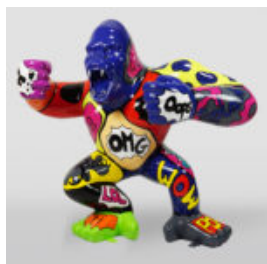

GORILLE XXL 180CM VERSION POP-ART - BANDE DESSINÉE

Référence de l'article:
G1-1-1
Description du produit:
Grand gorille XXL peint à la main...