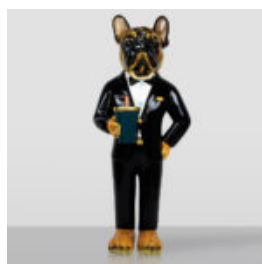

FIGURINE DÉCORATIVE - PETIT BALTHAZAR PICSOU

Description du produit : Petite figurine décorative de Balthazar Picsou. Matériau : Laminé en...

LAMPE DÉCORATIVE GIRAFE SUR LE MUR

Numéro d'article : Applique murale - Girafe
Description du produit : Grande lampe décorative...

BOULEDOGUE AVEC CASQUE - POP ART

Numéro d'article : B1-16-3
Description du produit : Bouledogue avec casque, peint à la main...

FIGURA DÉCORATIVE LAPIN DE PÂQUES - ROSE POUDRÉ

Numéro d'article : LapinDePâques
Description du produit : Figure décorative de lapin de...

FIGURINE DÉCORATIVE CROCODILE DEBOUT EN COSTUME

Numéro d'article : GarniturKrokodyl
Description du produit : Grand crocodile debout en costume,...

FIGURINE DÉCORATIVE BULLDOG DEBOUT EN COSTUME

Numéro d'article :
GarniturBulldog
Description du produit :
Grand bulldog debout en costume...