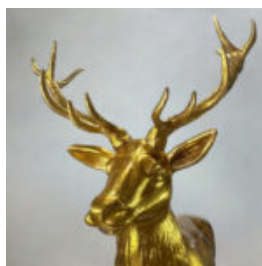

FIGURE D'ORIGAMI UNIQUE - GRAND CHIEN BOXEUR

Numéro d'article :
BokserOrigami
Description du produit :
Figure de chien Boxer...

GRANDE FIGURINE CHIEN BOXER - CAMOUFLAGE

Numéro d'article : B1-C198xl-Moro
Description du produit : Grande figurine de chien boxer -...

FIGURINE POISSON XL MEXICO

Numéro d'article :R1-1-6
Description du produit :Poisson XL réalisé avec la technique de...

ZÈBRE BLANC - FIGURE GRANDEUR NATURE

Numéro d'article :NaturalZebra
Description du produit :Figure décorative de zèbre grandeur...