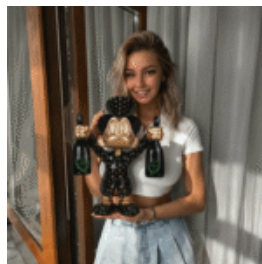

DÉCORATION FIGURINE - MINI BALHAZAR PICSOU

Description du produit :
Mini figurine décorative de Balthazar Picsou.
Matériau...