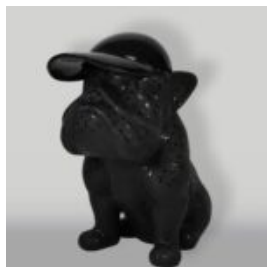

CHIEN BULLDOG AVEC CASQUETTE - MAT

Numéro d'article : B1-1-4
Description du produit : Bulldog avec casquette - Mat,...