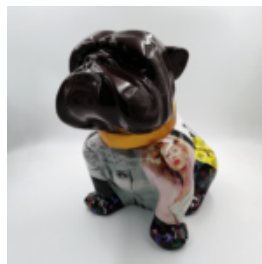

CHIEN BULLDOG ANGELO 60CM - MCQUEEN

Numéro d'article:
B1-14-15

Description du produit:
Bulldog Angelo couvert de motif...

CHIEN BULLDOG ANGELO 40CM - PICASSO

Numéro d'article:
B1-15-48

Description du produit:
Bulldog Angelo couvert de motif...

CHIEN BULLDOG ANGELO 60CM - PICASSO

Numéro d'article:
B1-14-48

Description du produit:
Bulldog Angelo couvert de motif...

CHIEN BULLDOG ANGELO 40CM - L

Numéro d'article:
B1-15-1

Description du produit:
Bulldog Angelo couvert de motif...