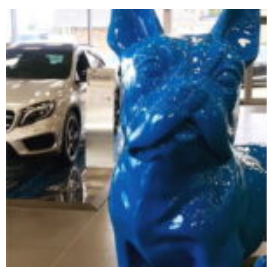

Numer artykułu:
GC208

Opis produktu:
Basset siedzący.

...

FIGURE PUBLICITAIRE 3D, GRAND COQ MONOCHROME

Opis produktu:

Figura kogut duży.

Materiał:
Laminat szklany PWS...

CHIEN BIG FIGURE DU BULLDOG FRANÇAIS, ONE - COLOR VERSION