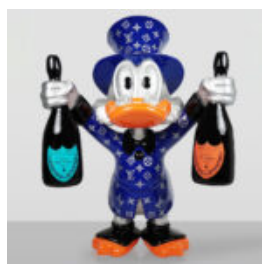

FIGURINE DÉCORATIVE – GRAND BALTHAZAR PICSOU BLEU

Description du produit :
Grande figurine décorative de Balthazar Picsou en costume...