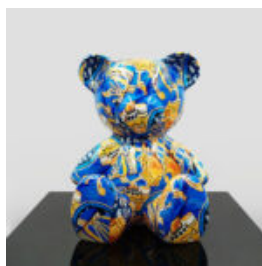

PETIT OURSON ASSIS - BLUE H

Numéro d'article :
M2-7-10
Description du produit :
Petit ourson assis en motif BLUE...