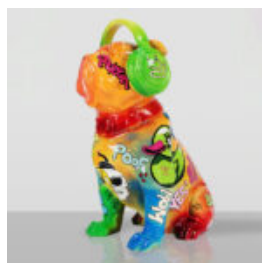

GRANDE GIRAFE 230CM LAMPE - VERSION JAUNE

Numéro d'article :
Figure de girafe 230cm LAMPE
Description du produit :
Grande girafe 230cm...

GRANDE FIGURE GÉOMÉTRIQUE - CHIEN BOXER

Numéro d'article : BokserGeo
Description du produit : Figure 3D unique de Chien Boxer...

FIGURE DÉCORATIVE RHINOCÉROS.

Numéro d'article : F086a
Description du produit : Figure décorative rhinocéros, de couleur...

FIGURINE DÉCORATIVE GIRAFE DEBOUT EN COSTUME

Numéro d'article :
GarniturZyrafa
Description du produit :
Grande girafe debout en costume...

FIGURINE DÉCORATIVE - PETIT BALTHAZAR PICSOU

Description du produit : Petite figurine décorative de Balthazar Picsou. Matériau : Laminé en...

LAMPE DÉCORATIVE GIRAFE SUR LE MUR

Numéro d'article : Applique murale - Girafe
Description du produit : Grande lampe décorative...