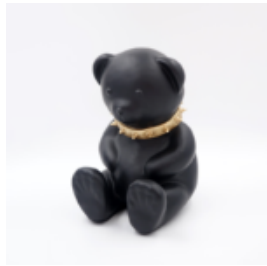

OURS H-31 CM - NOIR MAT

Référence de l'article:
M2-3-11

Description du produit:
Ours H-31 cm - noir...