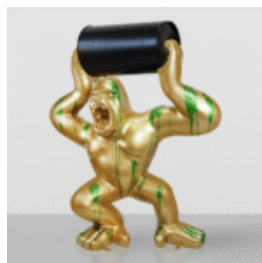

Description du produit : ...

GRAND CHIEN BALLON DÉCORATIF – ARGENTÉ

Numéro d'article :
B2-1-12

Description du produit :
Chien en ballon, grande figure...

GRAND CHIEN BALLON DÉCORATIF – COULEUR BLEUE

Numéro d'article :
B2-1-11

Description du produit :
Chien en ballon, grande figure...

GRAND GORILLE DORÉ AVEC UN FÛT – DÉCHETS VERTS

Numéro d'article :
G1-5-8

Description du produit :
Grand gorille doré avec un tonneau...

GRANDE FIGURINE DE TAUREAU GÉOMÉTRIQUE – EFFET ROUILLE