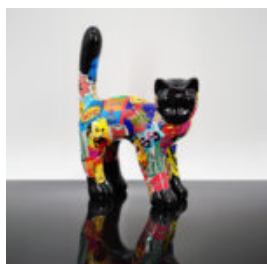

FIGURINE DÉCORATIVE PETIT CHAT DEBOUT - BANDE DESSINÉE

Numéro d'article :C094a
Description du produit :Petite figurine
décorative de chat -...